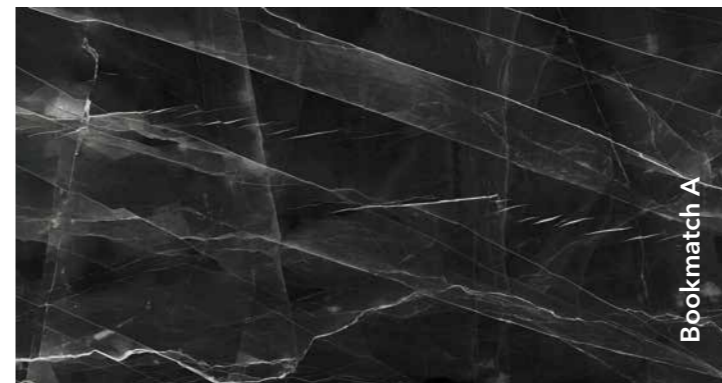

Bookmatch A

Bookmatch B

Black Diamond

Povrch matný
Rozmery dosky
3200x1600x12 mm

Dekory označené ako Bookmatch sú k dispozícii vo verziách A a B: jeden zrkadlí druhý, čo vytvára dojem otvorenej knihy.

Blue Stone Negro