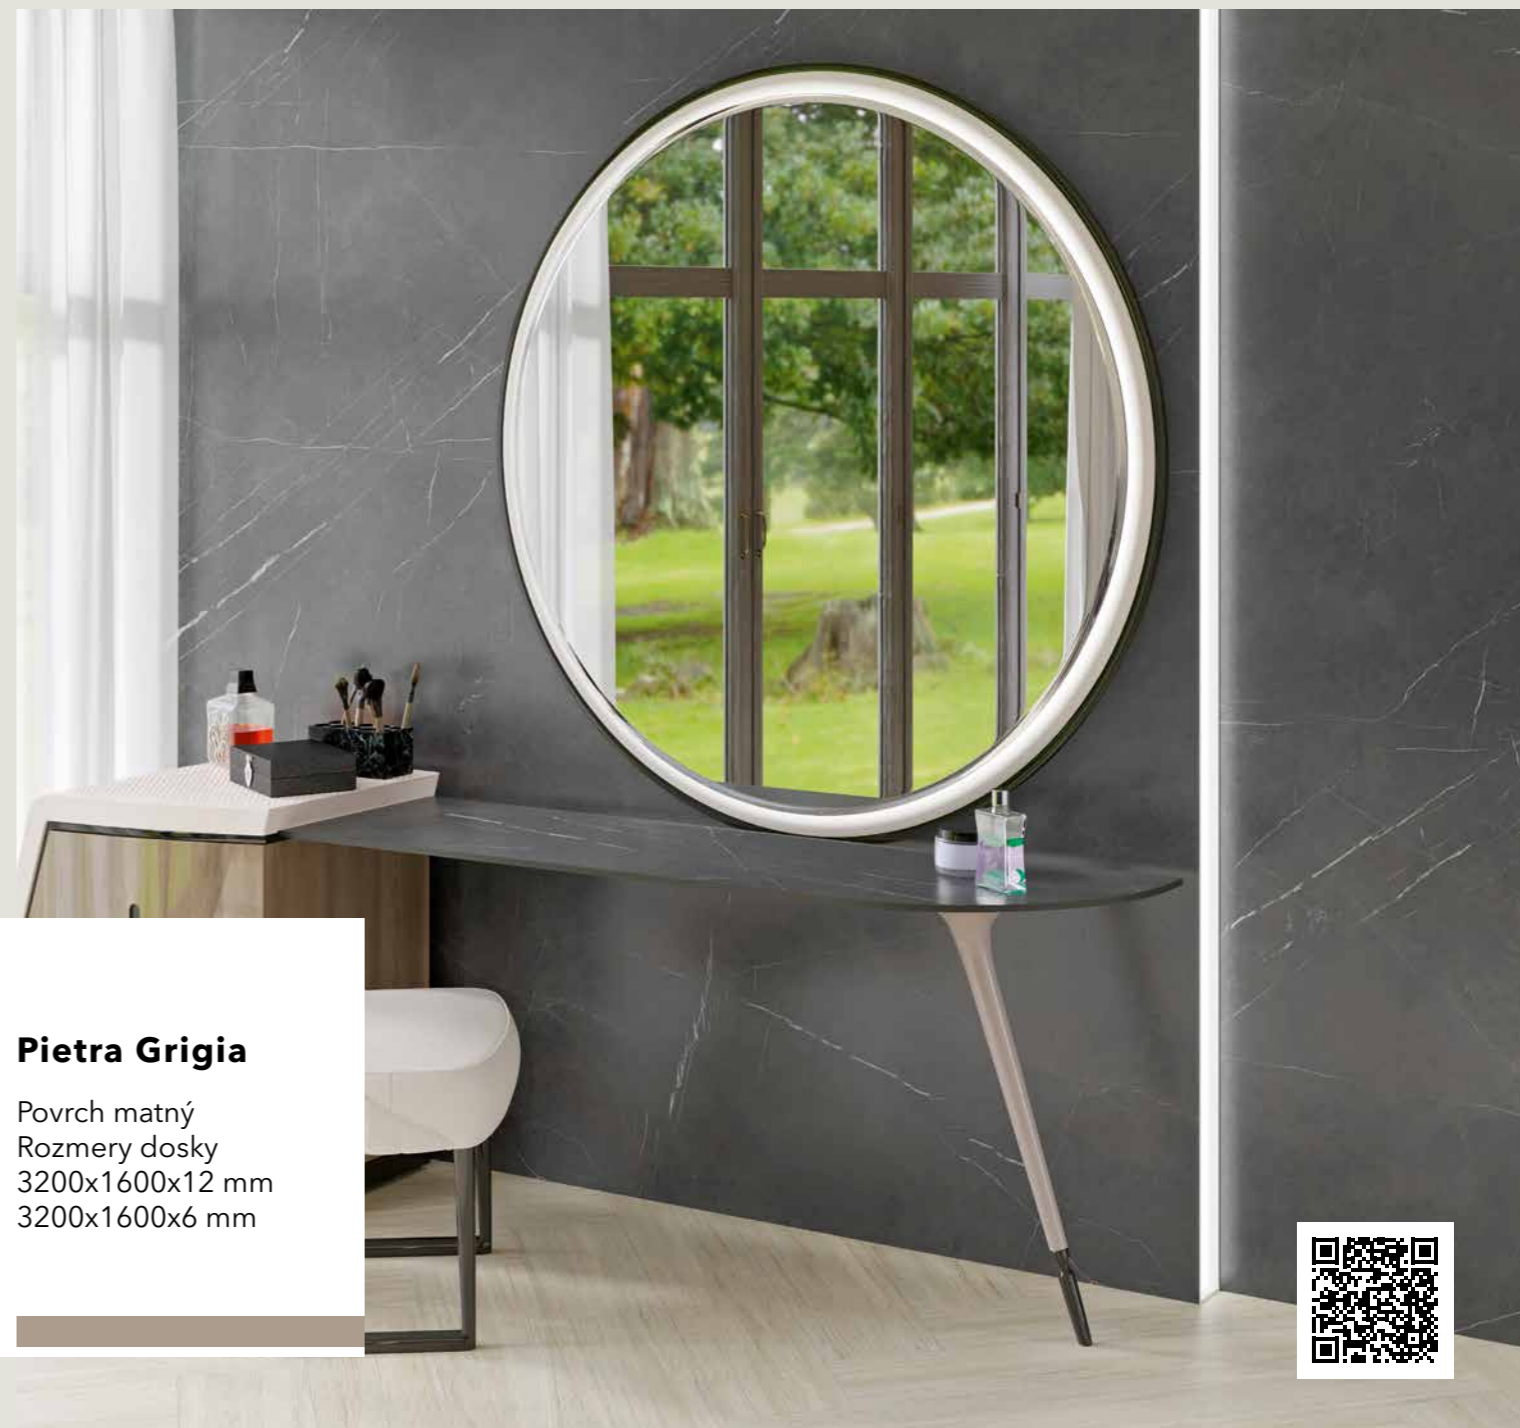

Pietra Grigia

Povrch matný
Rozmery dosky
3200x1600x12 mm
3200x1600x6 mm