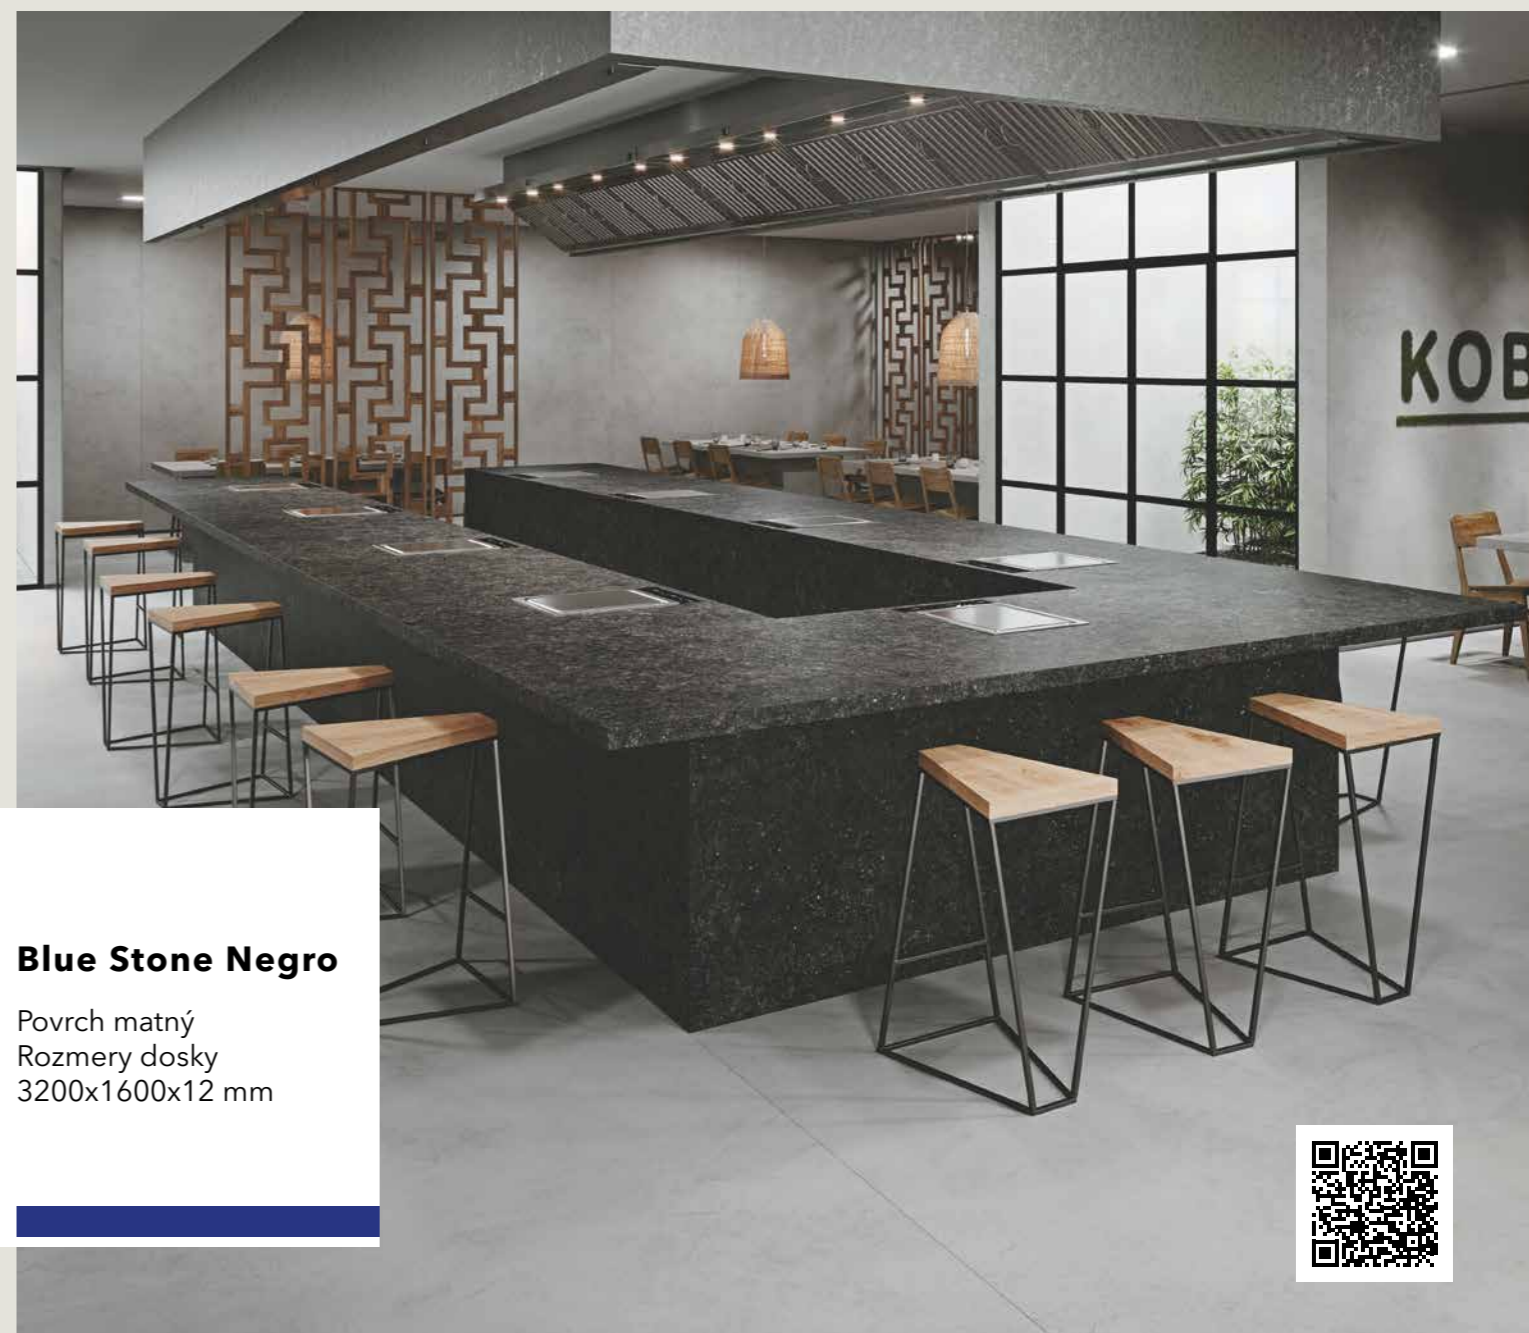

Bookmatch A

Bookmatch B

Black Diamond

Povrch matný
Rozmery dosky
3200x1600x12 mm

Dekory označené ako Bookmatch sú k dispozícii vo verziách A a B: jeden zrkadlí druhý, čo vytvára dojem otvorenej knihy.

Blue Stone Negro