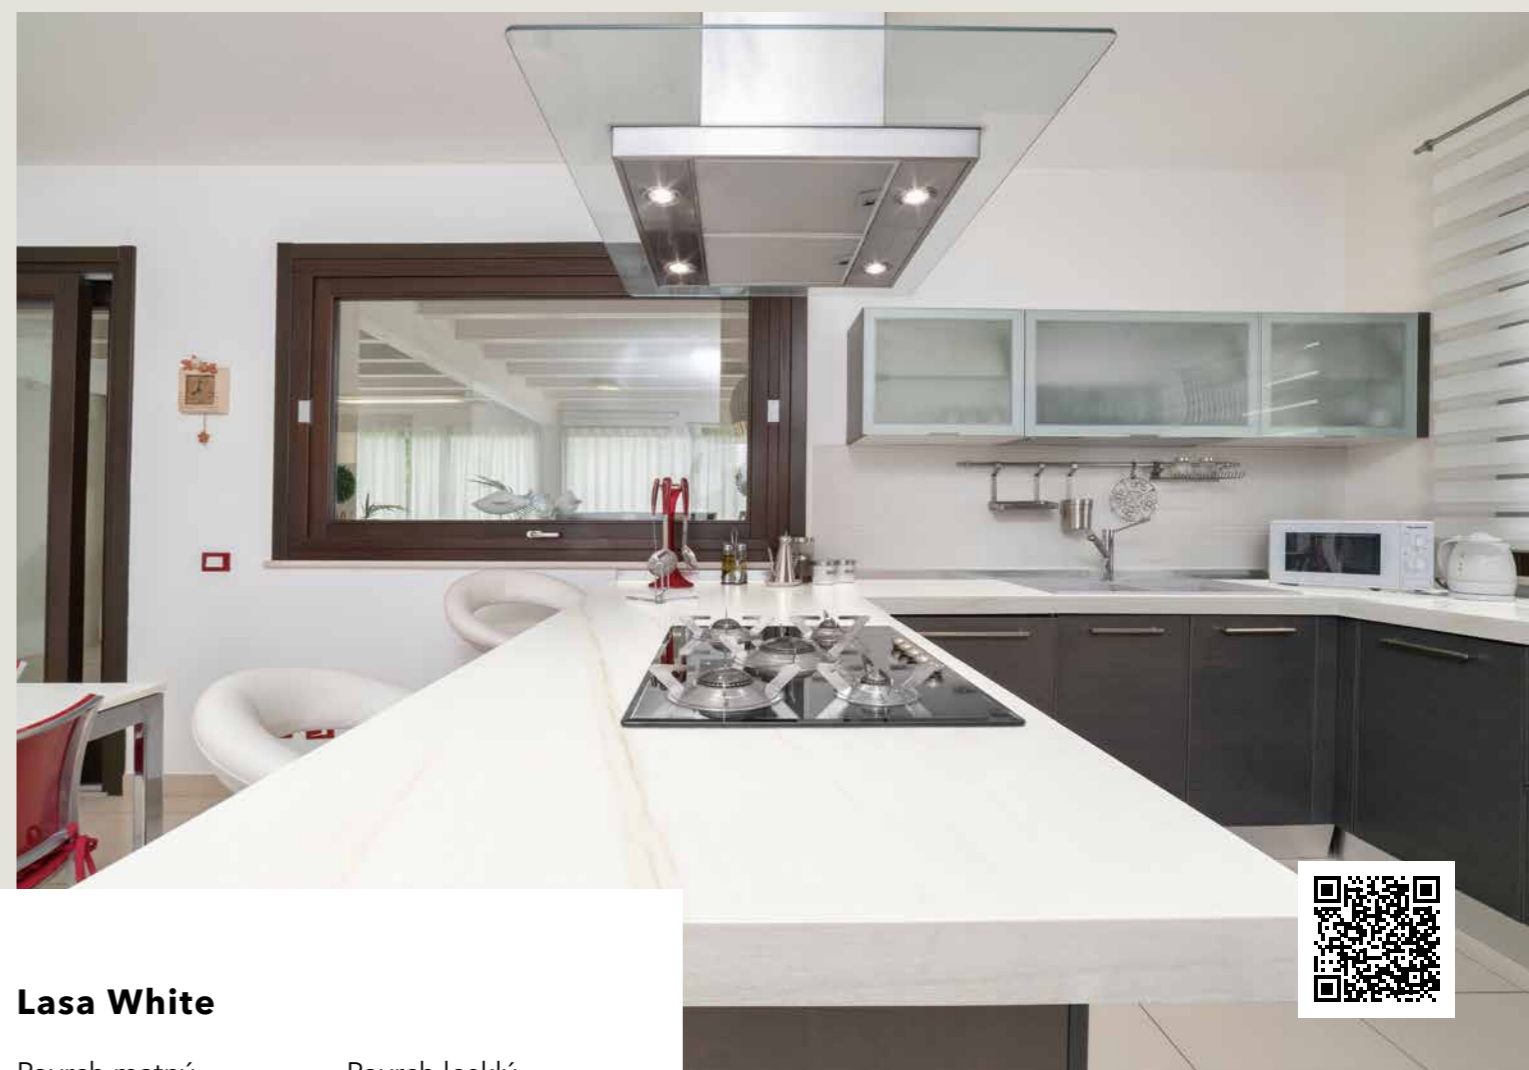

Bookmatch A

Bookmatch B

Kenya

Povrch matný
Rozmery dosky
3200x1600x12 mm

Dekory označené ako Bookmatch sú k dispozícii vo verziách A a B: jeden zrkadlí druhý, čo vytvára dojem otvorenej knihy.

Dekory označené ako Bookmatch sú k dispozícii vo verziách A a B: jeden zrkadlí druhý, čo vytvára dojem otvorenej knihy.