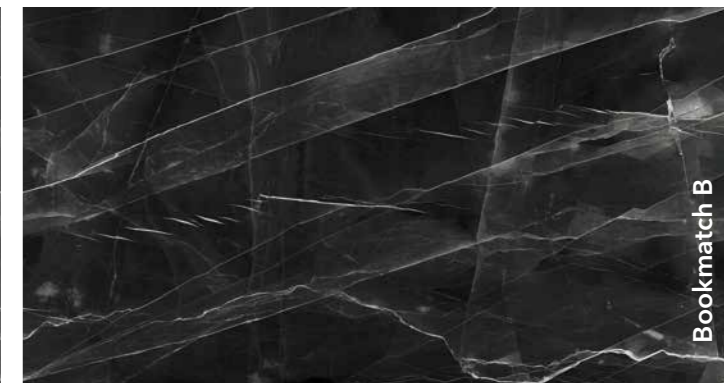

Bookmatch A

Bookmatch B

Black Diamond

Povrch matný
Rozmery dosky
3200x1600x12 mm

Dekory označené ako Bookmatch sú k dispozícii vo verziách A a B: jeden zrkadlí druhý, čo vytvára dojem otvorenej knihy.

Blue Stone Negro