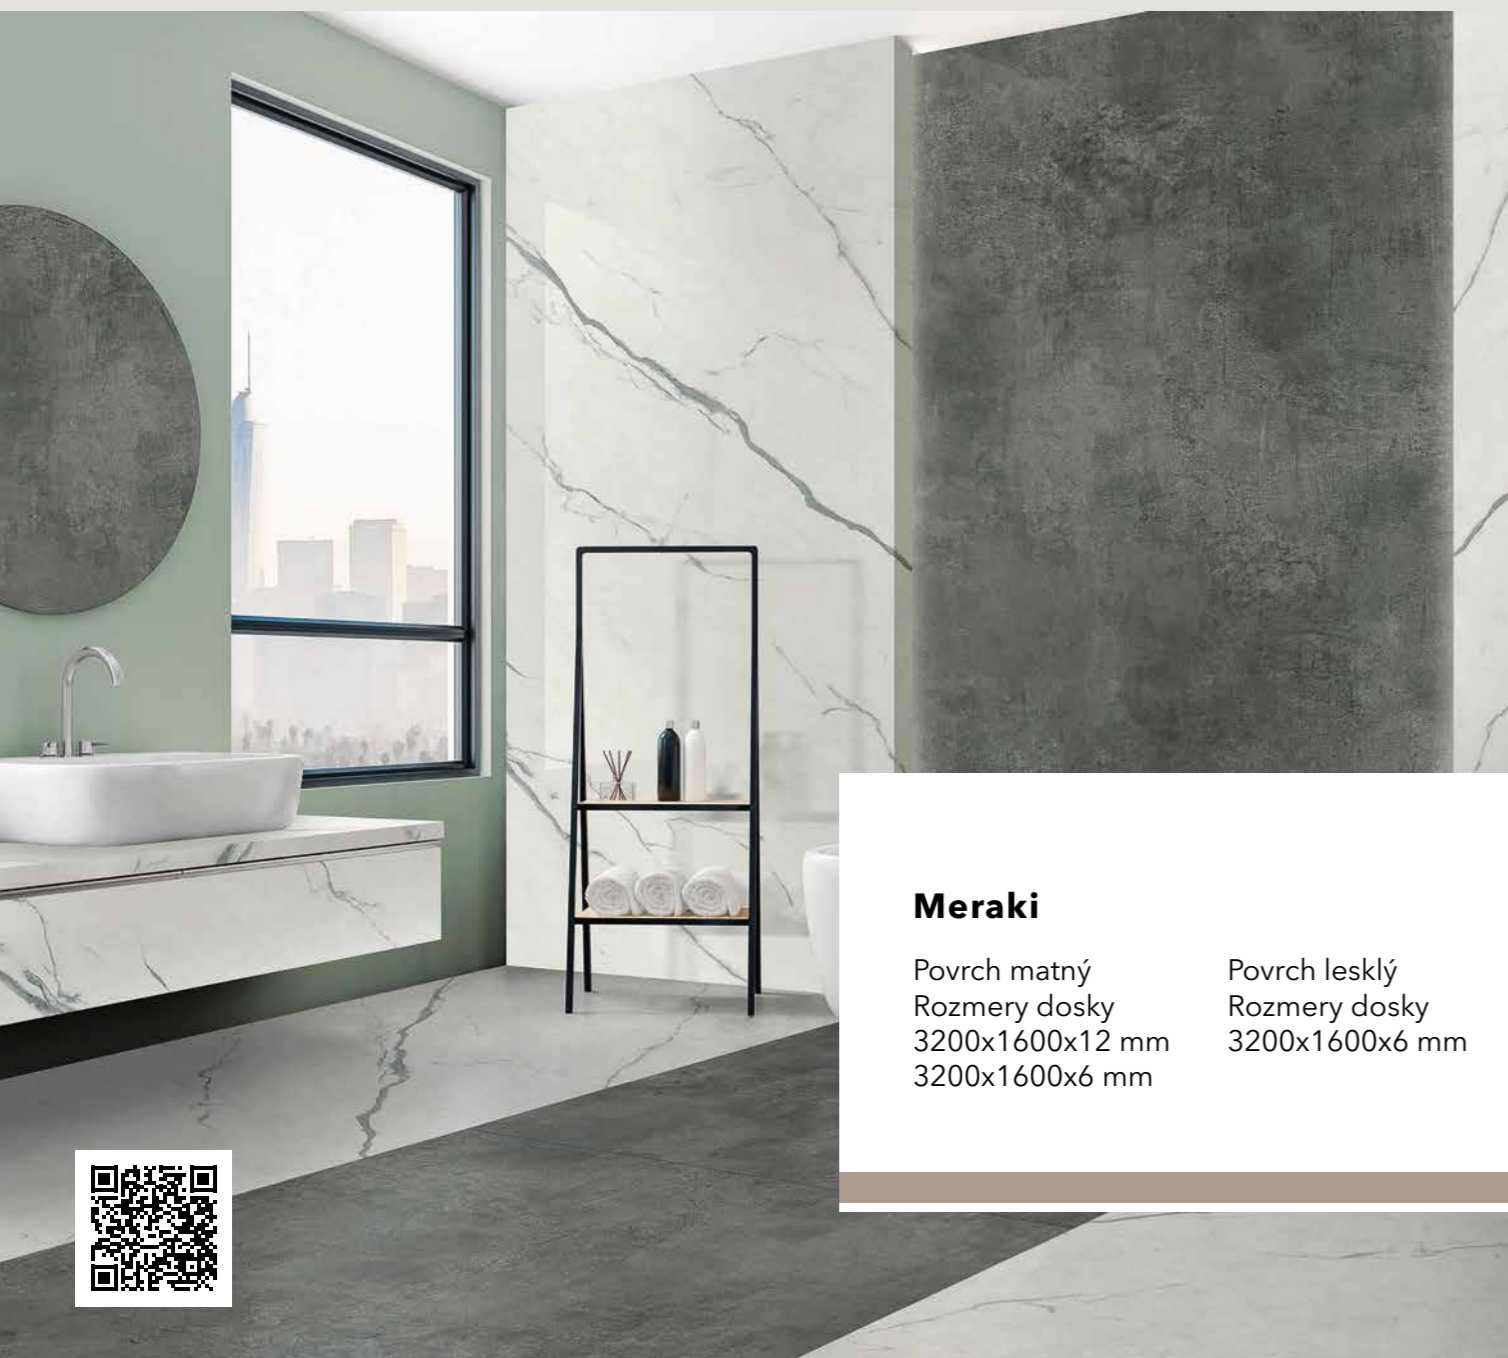

Meraki

Povrch matný
Rozmery dosky
3200x1600x12 mm
3200x1600x6 mm

Povrch lesklý
Rozmery dosky
3200x1600x6 mm