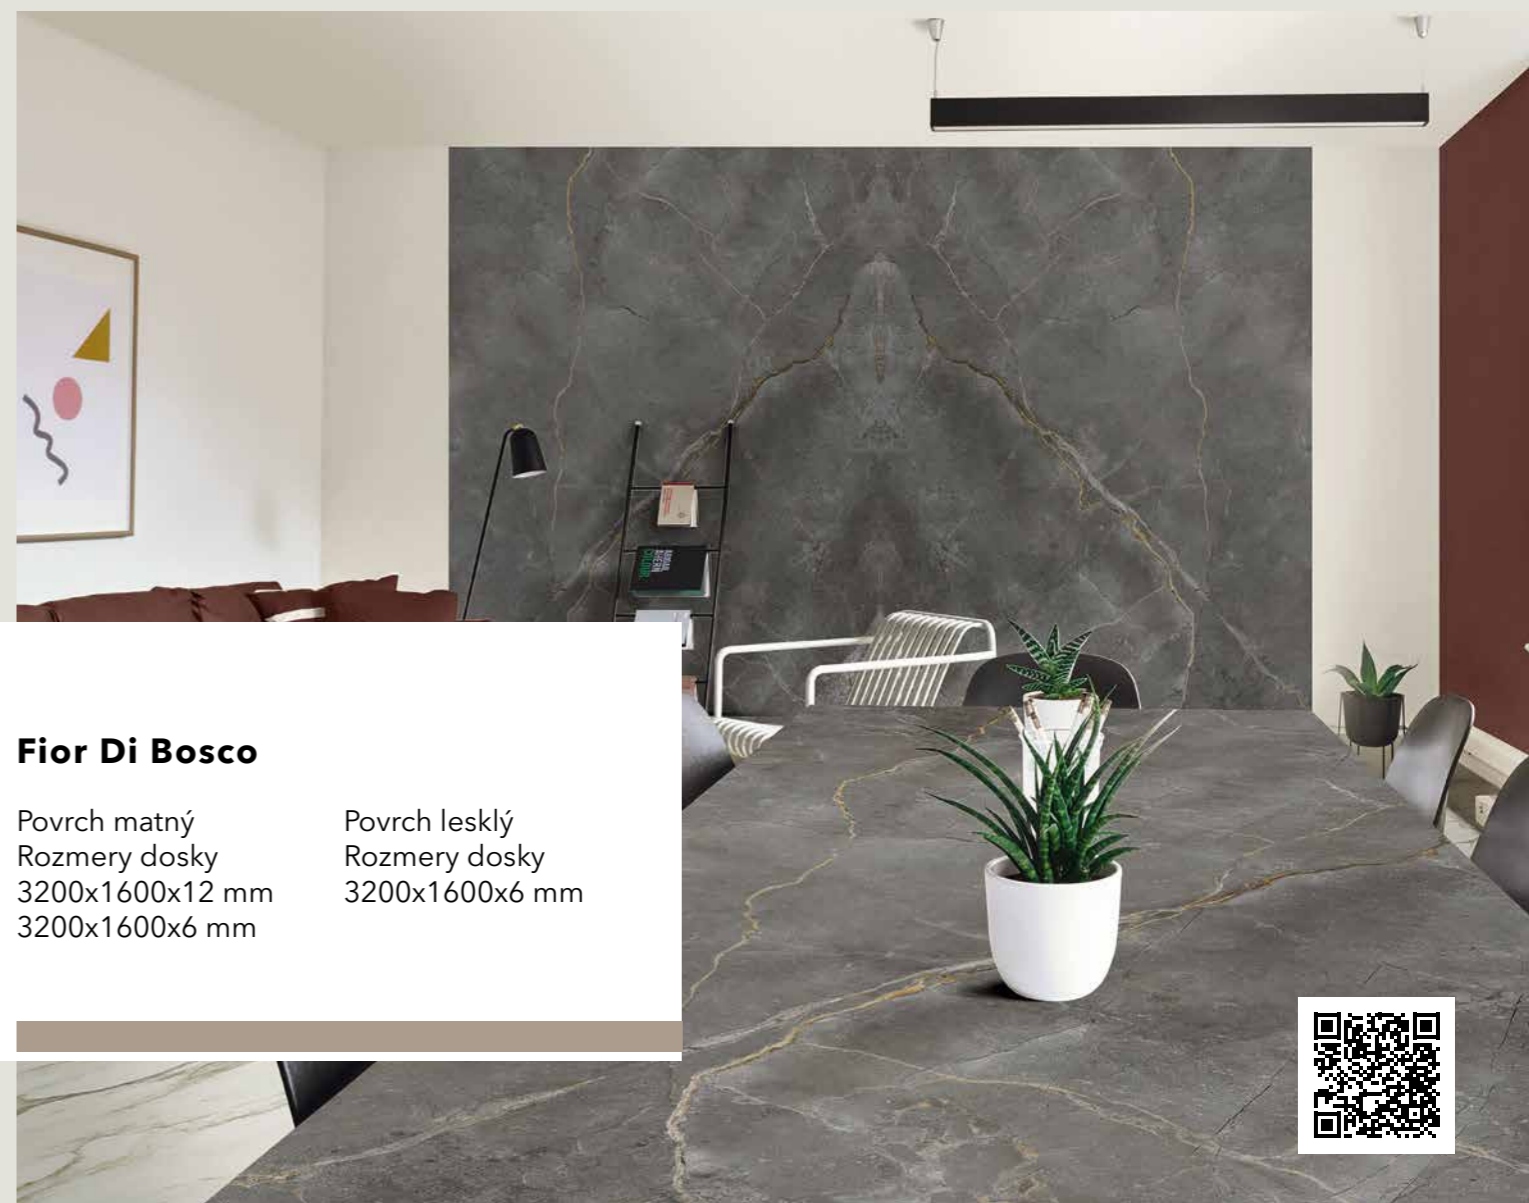

Fior Di Bosco

Povrch matný
Rozmery dosky
3200x1600x12 mm
3200x1600x6 mm

Povrch lesklý
Rozmery dosky
3200x1600x6 mm

Dekory označené ako Bookmatch sú k dispozícii vo verziách A a B: jeden zrkadlí druhý, čo vytvára dojem otvorenej knihy.