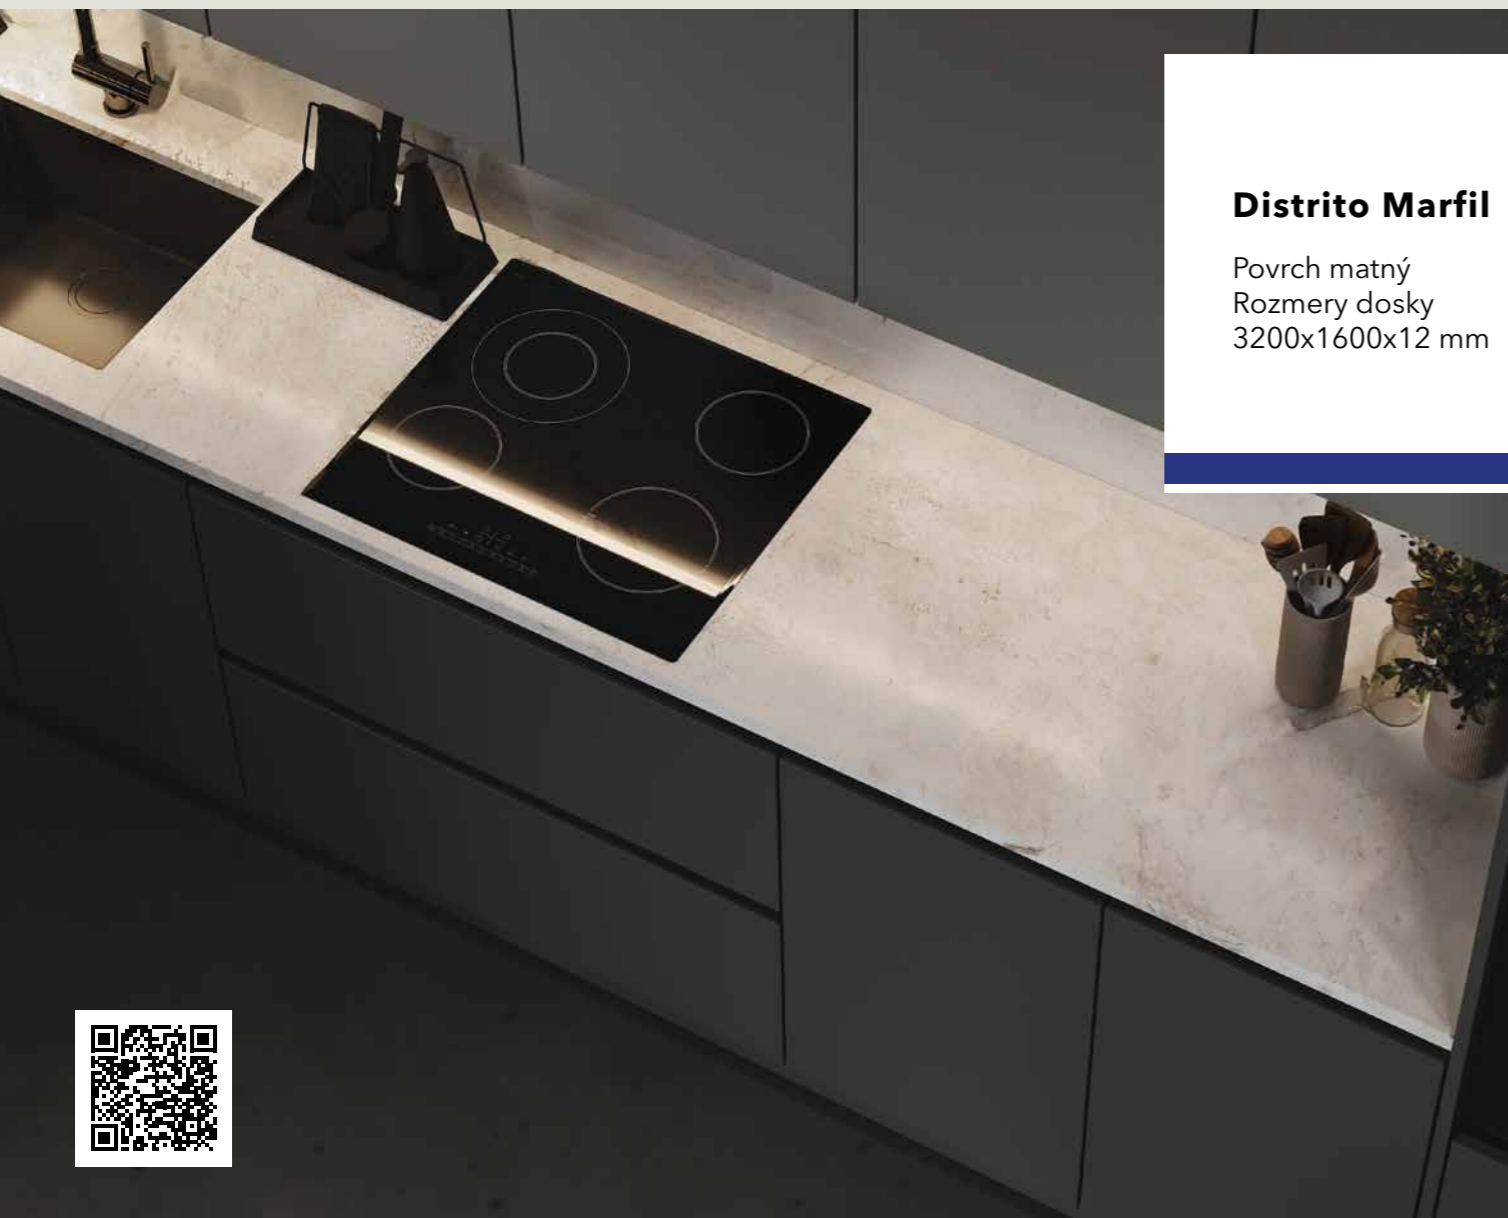

Distrito Marfil

Povrch matný
Rozmery dosky
3200x1600x12 mm