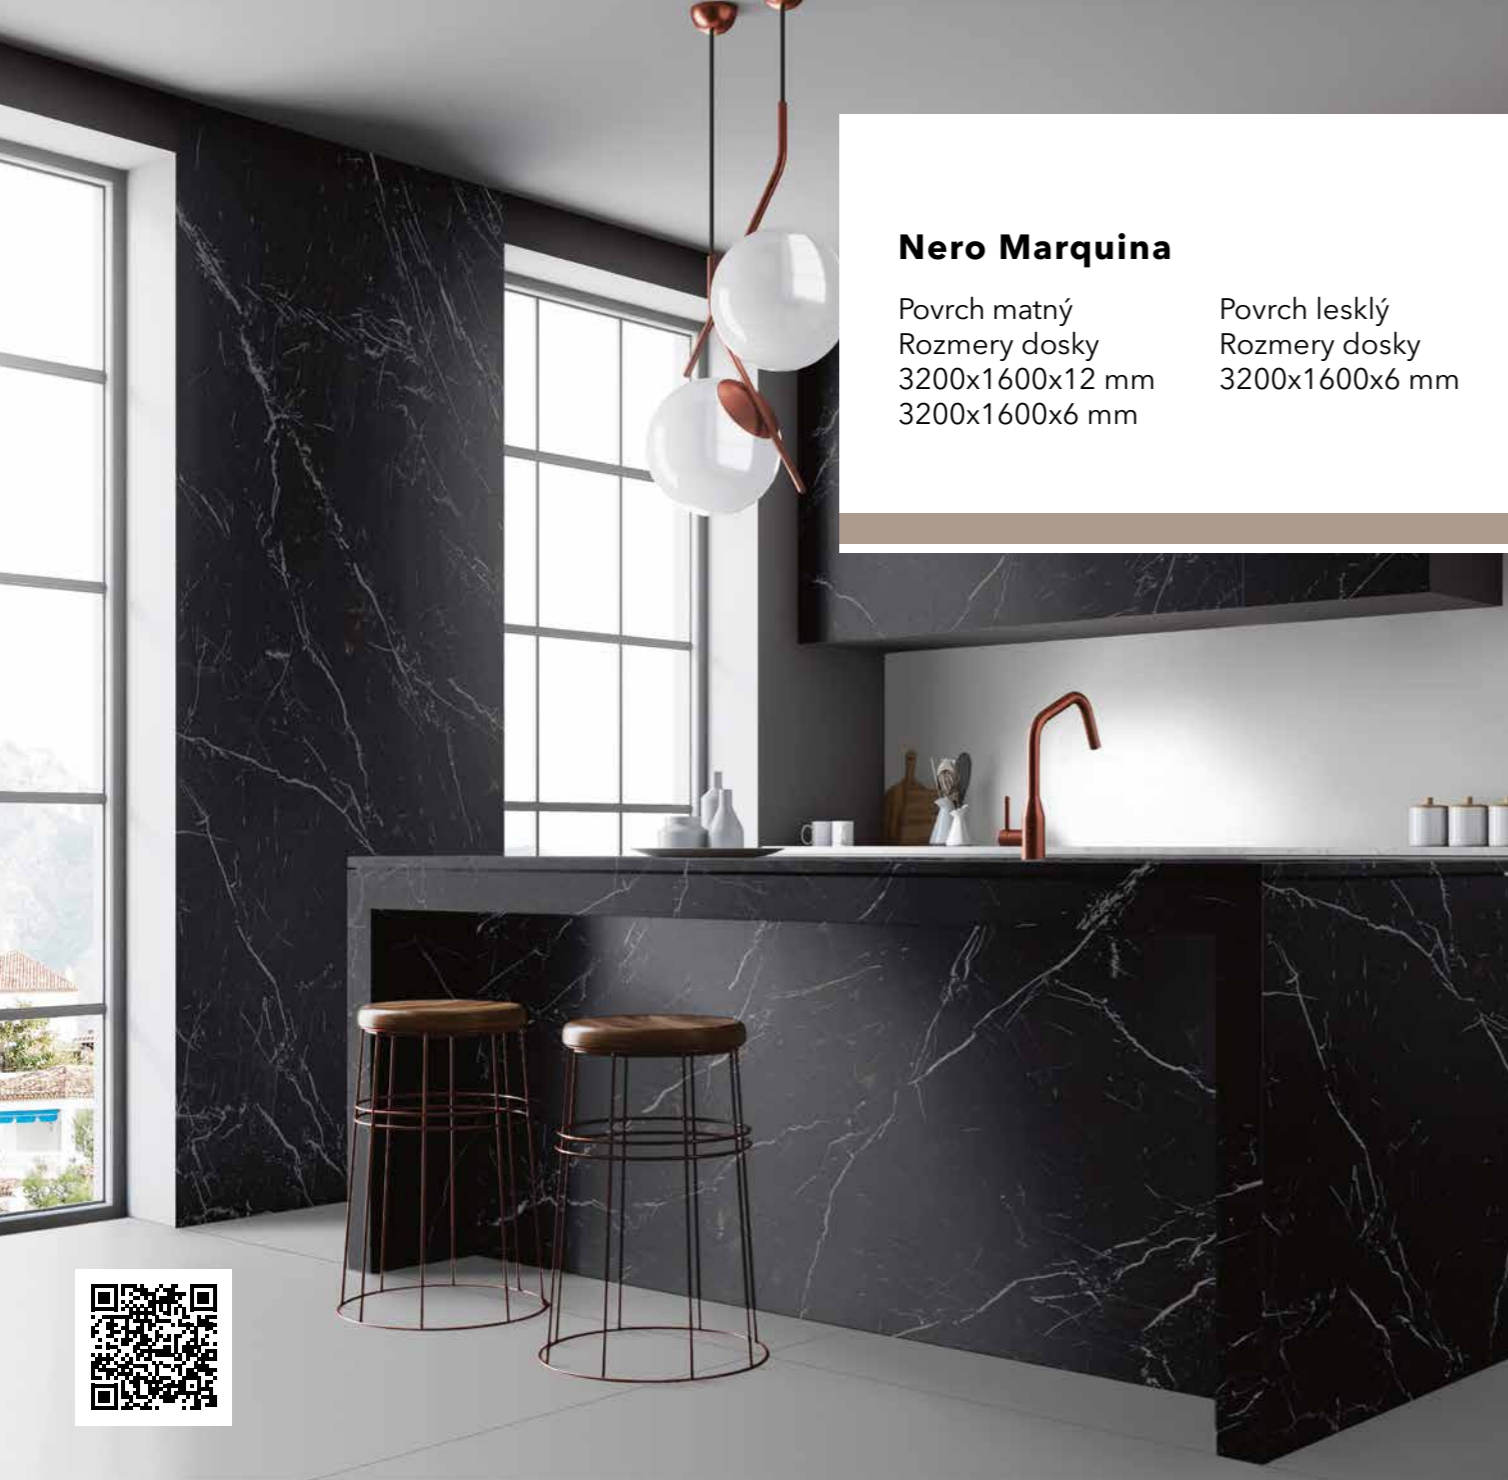

Negev

Povrch matný
Rozmery dosky
3200x1600x12 mm
3200x1600x6 mm

Bookmatch A

Bookmatch B

Nero Marquina

Povrch matný
Rozmery dosky
3200x1600x12 mm
3200x1600x6 mm

Povrch lesklý
Rozmery dosky
3200x1600x6 mm

Dekory označené ako Bookmatch sú k dispozícii vo verziách A a B: jeden zrkadlí druhý, čo vytvára dojem otvorenej knihy.