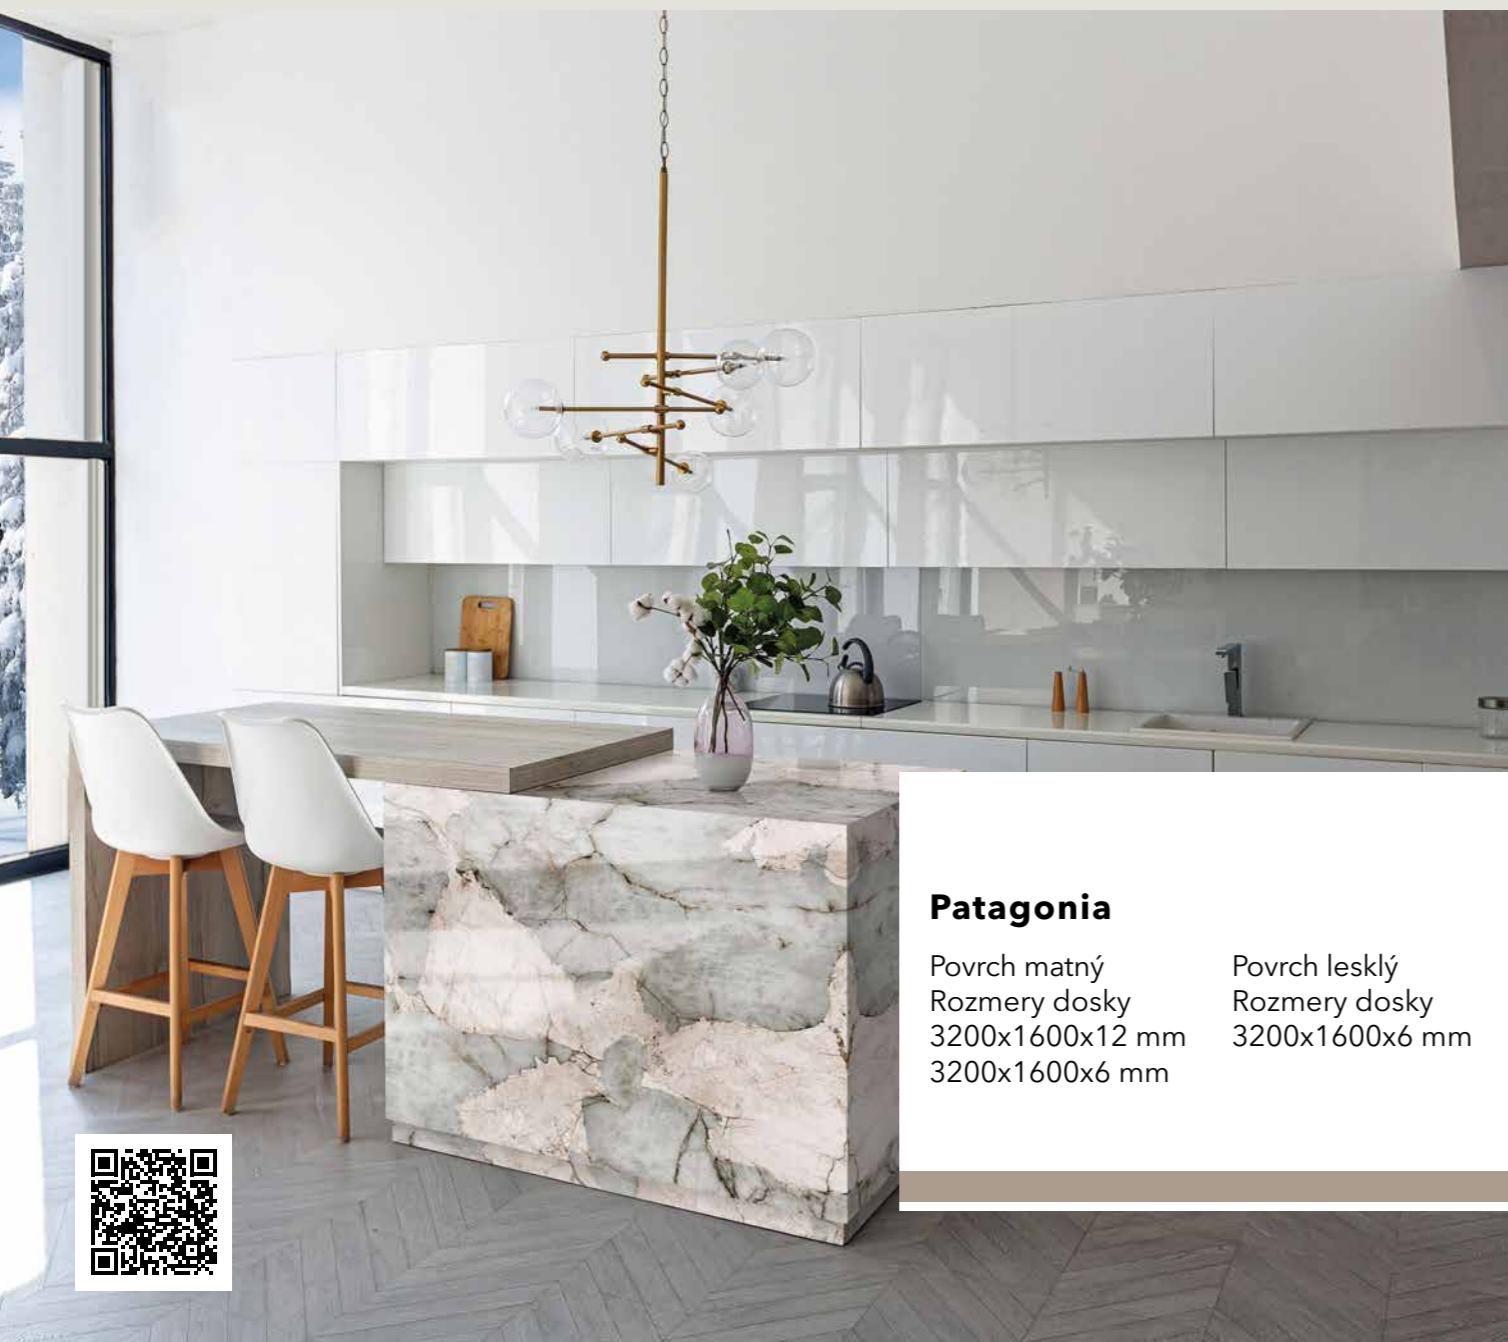

Norwegian Stone Grey

Povrch je štruktúrovaný
Rozmery dosky
3200x1600x12 mm

Patagonia

Povrch matný
Rozmery dosky
3200x1600x12 mm
3200x1600x6 mm

Povrch lesklý
Rozmery dosky
3200x1600x6 mm