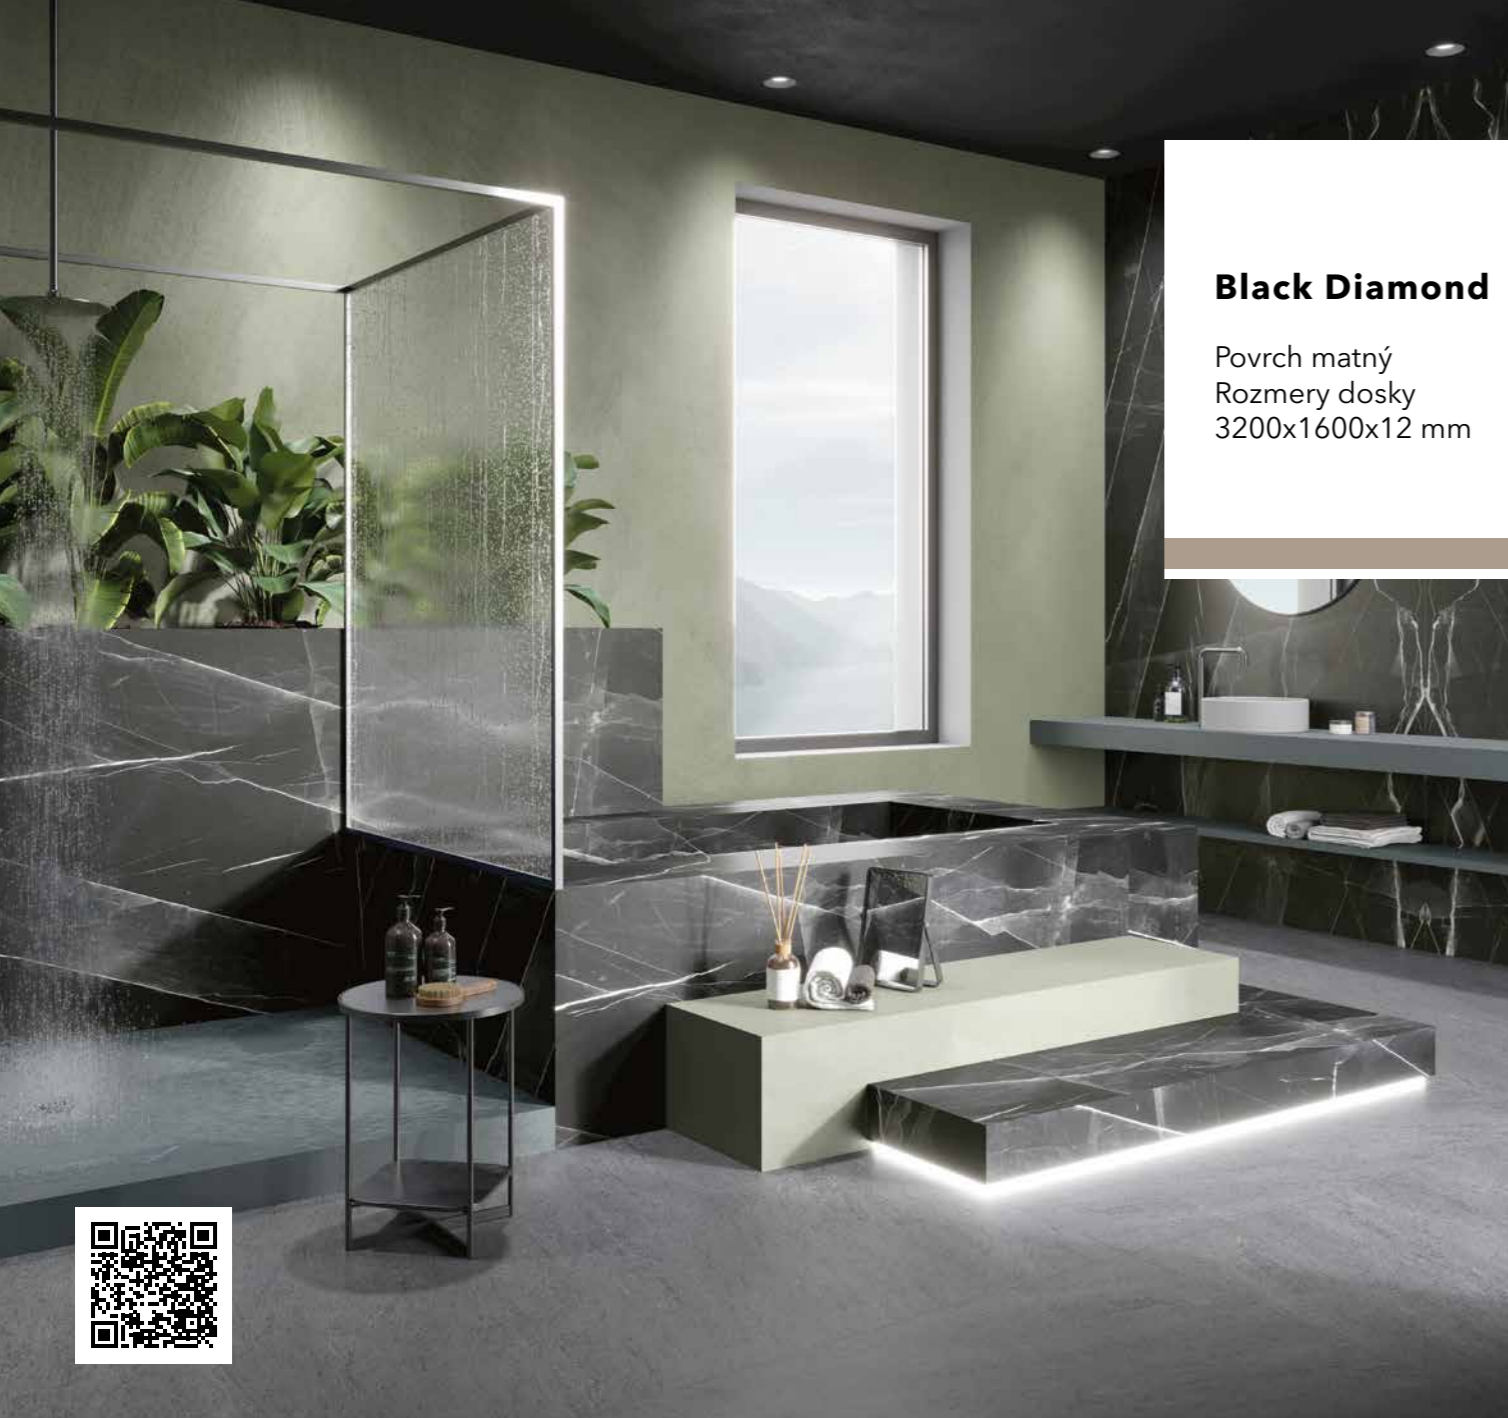

Black Diamond

Povrch matný
Rozmery dosky
3200x1600x12 mm