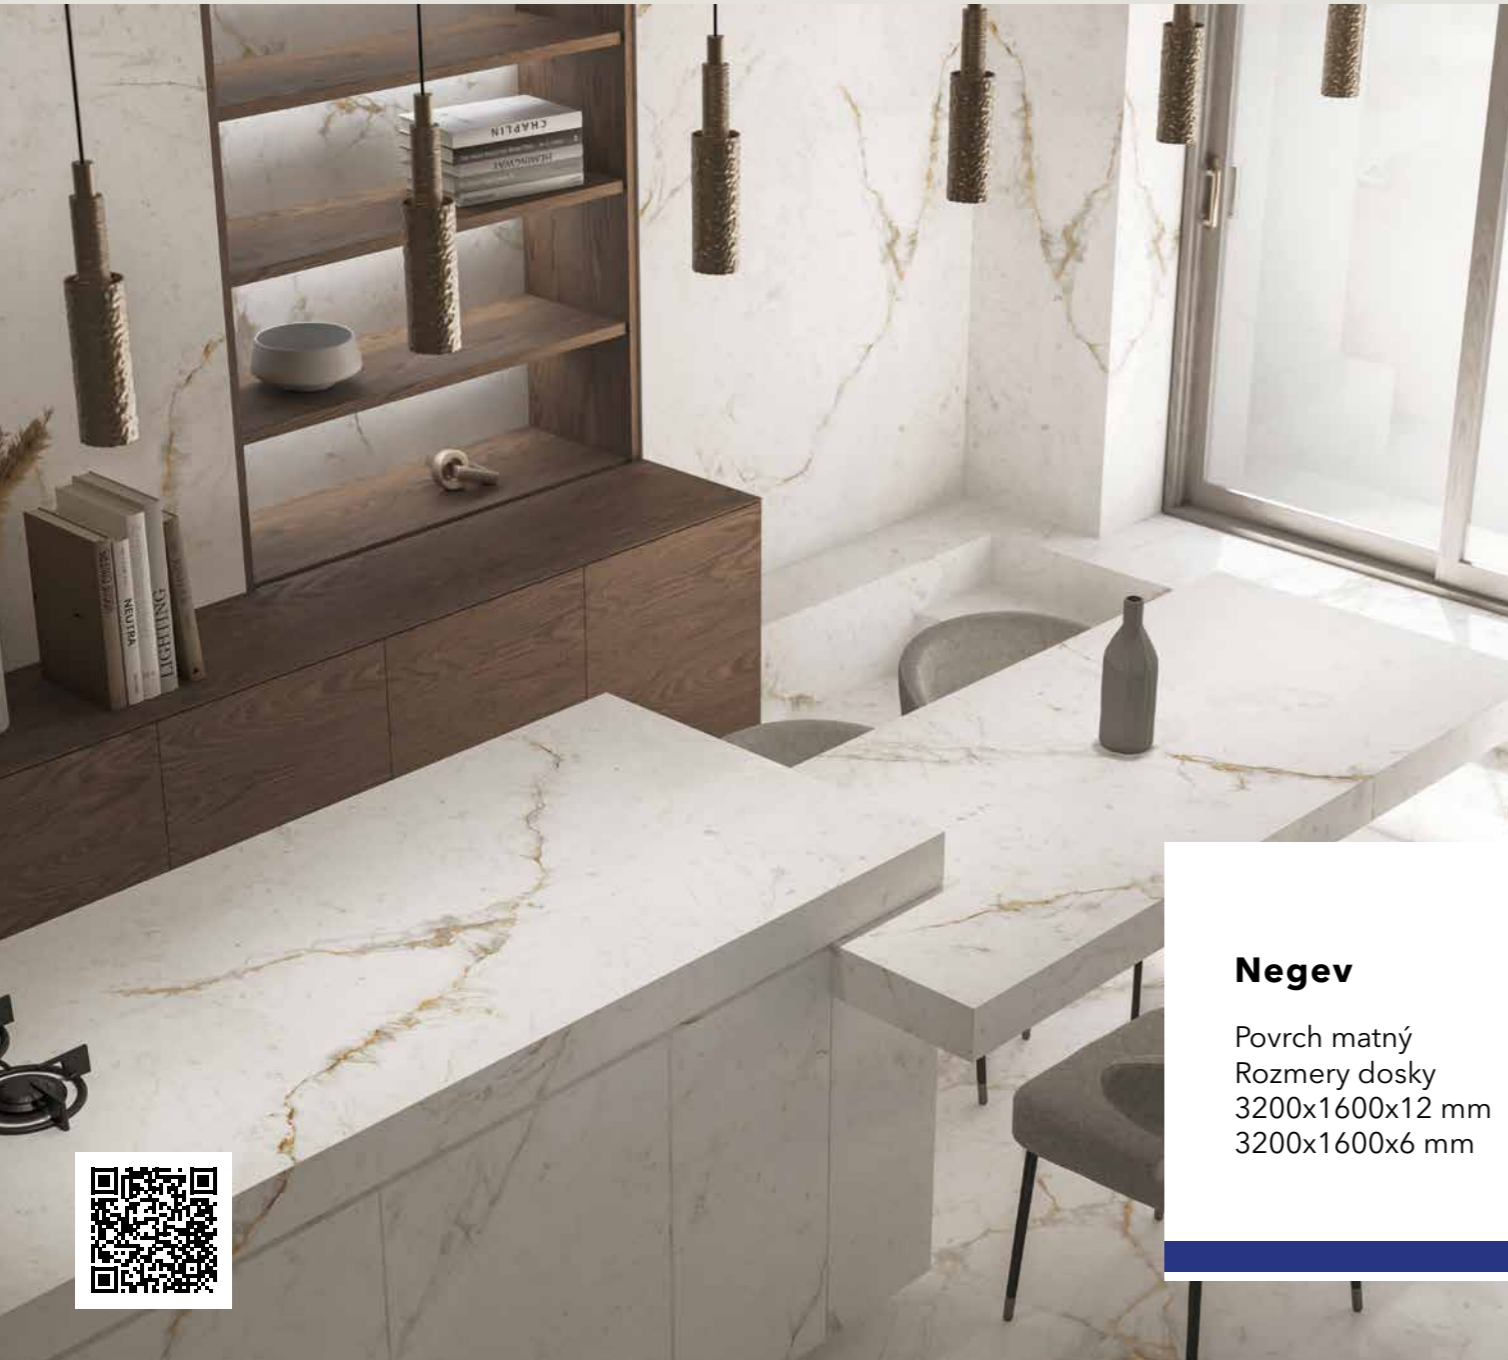

Dekory označené ako Bookmatch sú k dispozícii vo verziách A a B: jeden zrkadlí druhý, čo vytvára dojem otvorenej knihy.

Negev

Povrch matný
Rozmery dosky
3200x1600x12 mm
3200x1600x6 mm