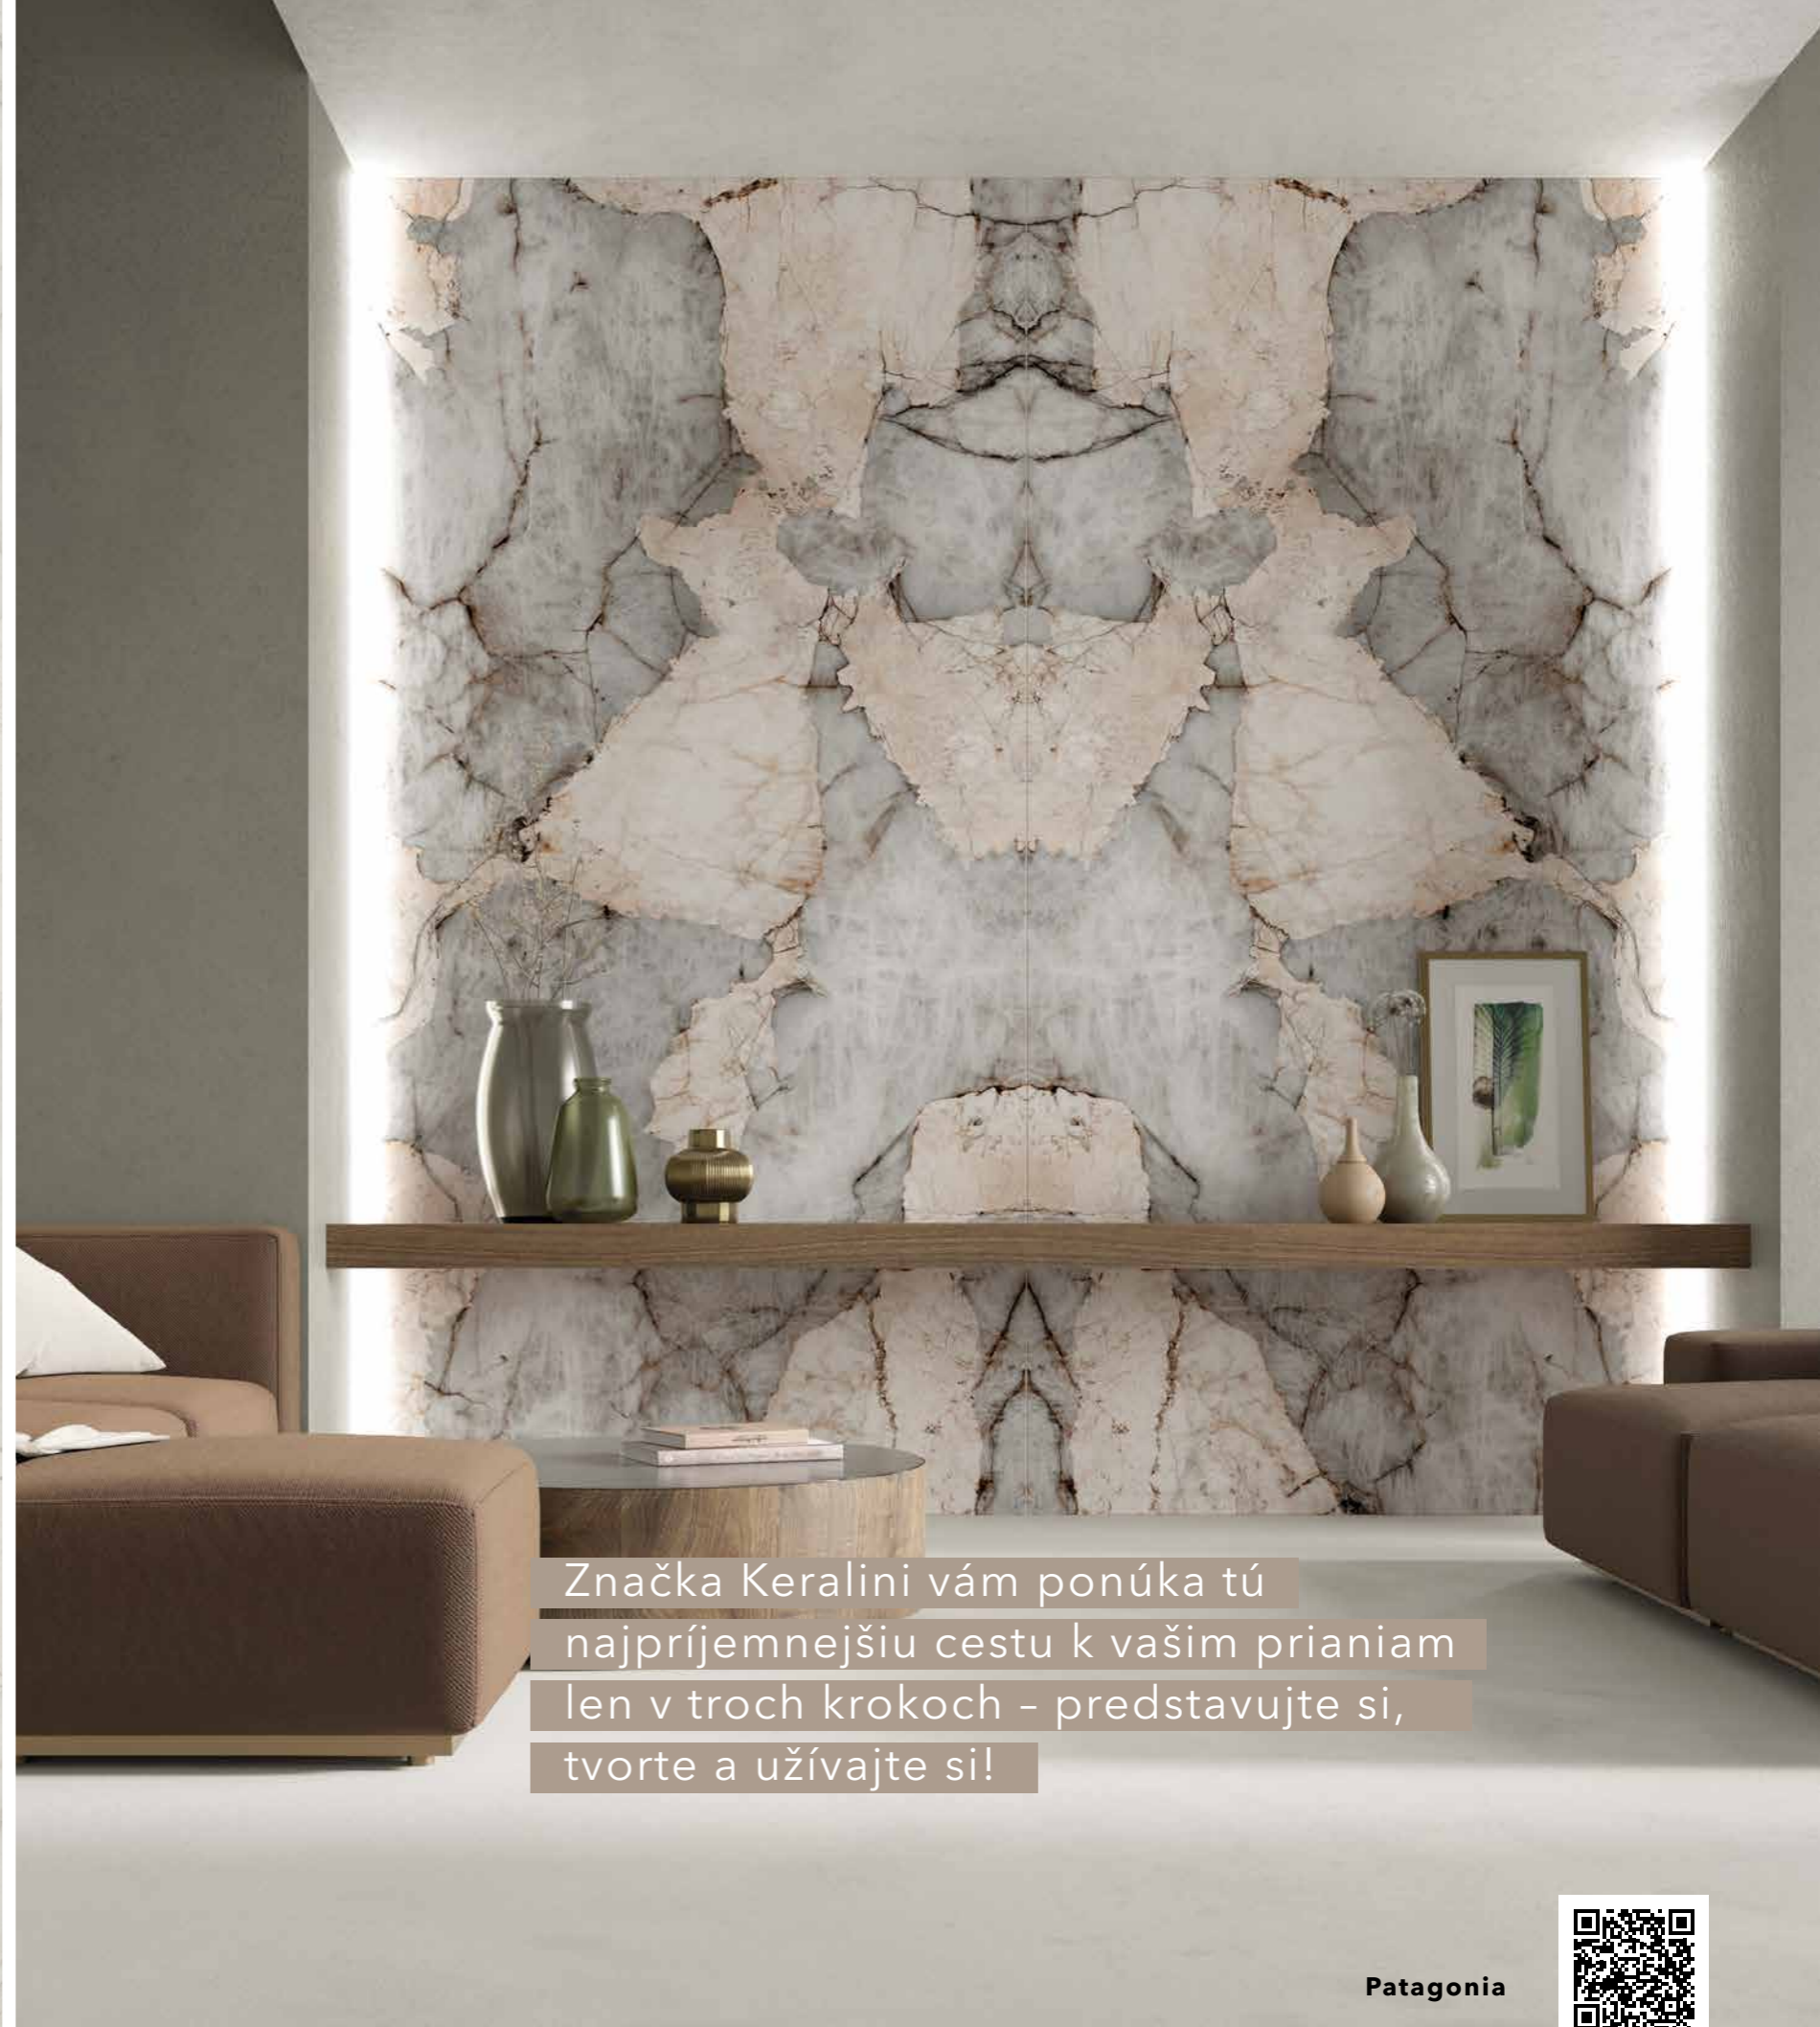

UŽÍVAJTE SI VÝHOD

Vášho vkusu a možností s Keralini

Porcelánová kamenina Keralini sa prezentuje v aktuálnej dizajnej palete v kombinácii s inovatívnymi technológiami a najlepšimi tradíciami talianskej kvality. Mramorové matné a lesklé textúry, imitácie obľúbených materiálov, rozmanité verzie dekorov - v kolekciiach tejto značky nájdete všetko, čo vám umožní realizovať akýkoľvek najzvláštnejší dizajnový projekt.

Povrchy Keralini sú vytvorené pre ľudí a značky, ktorí chcú experimentovať a prekvapovať, vyjadriť svoju individualitu a charakter. Robia priestor výnimočným a štatusovým pre tých, ktorí si cenia kvalitu a exkluzivitu.

Odolná voči chemickým vplyvom, oteru a teplotným spádom, ohňovzdorná a šetrná k životnému prostrediu - porcelánová kamenina si zachováva svoj bezchybný vzhľad a spĺňa vaše očakávania na funkčný a bezpečný priestor.

PRIANIA SA MAJÚ PLNIŤ. TO DOBRE VEDIA TÍ, KTORÍ
ÚSPEŠNE REALIZUJÚ SVOJE VLASTNÉ SNY ALEBO
SNY SVOJICH ZÁKAZNÍKOV.

Značka Keralini vám ponúka tú
najpríjemnejšiu cestu k vašim prániam
len v troch krokoch - predstavujte si,
tvorte a užívajte si!

Patagonia