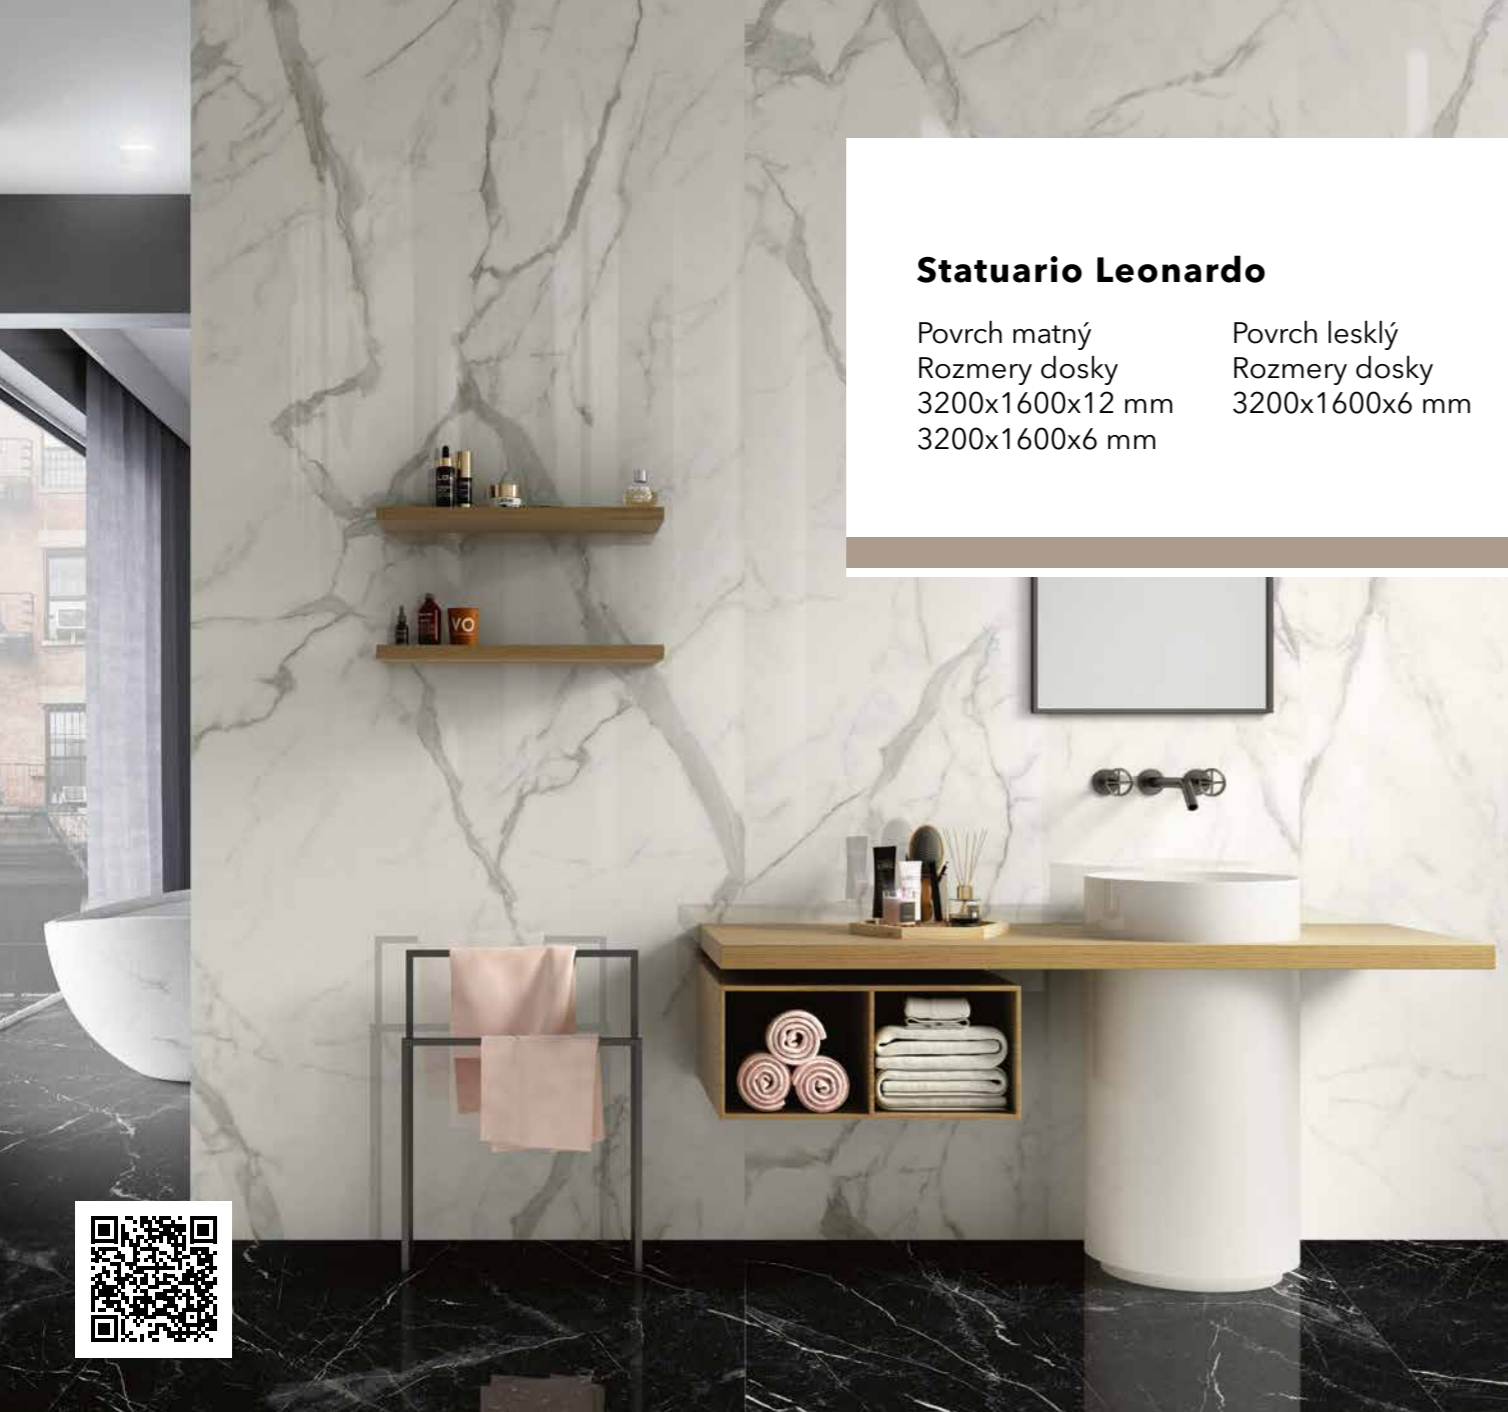

Statuario Leonardo

Povrch matný	Povrch lesklý
Rozmery dosky	Rozmery dosky
3200x1600x12 mm	3200x1600x6 mm
3200x1600x6 mm