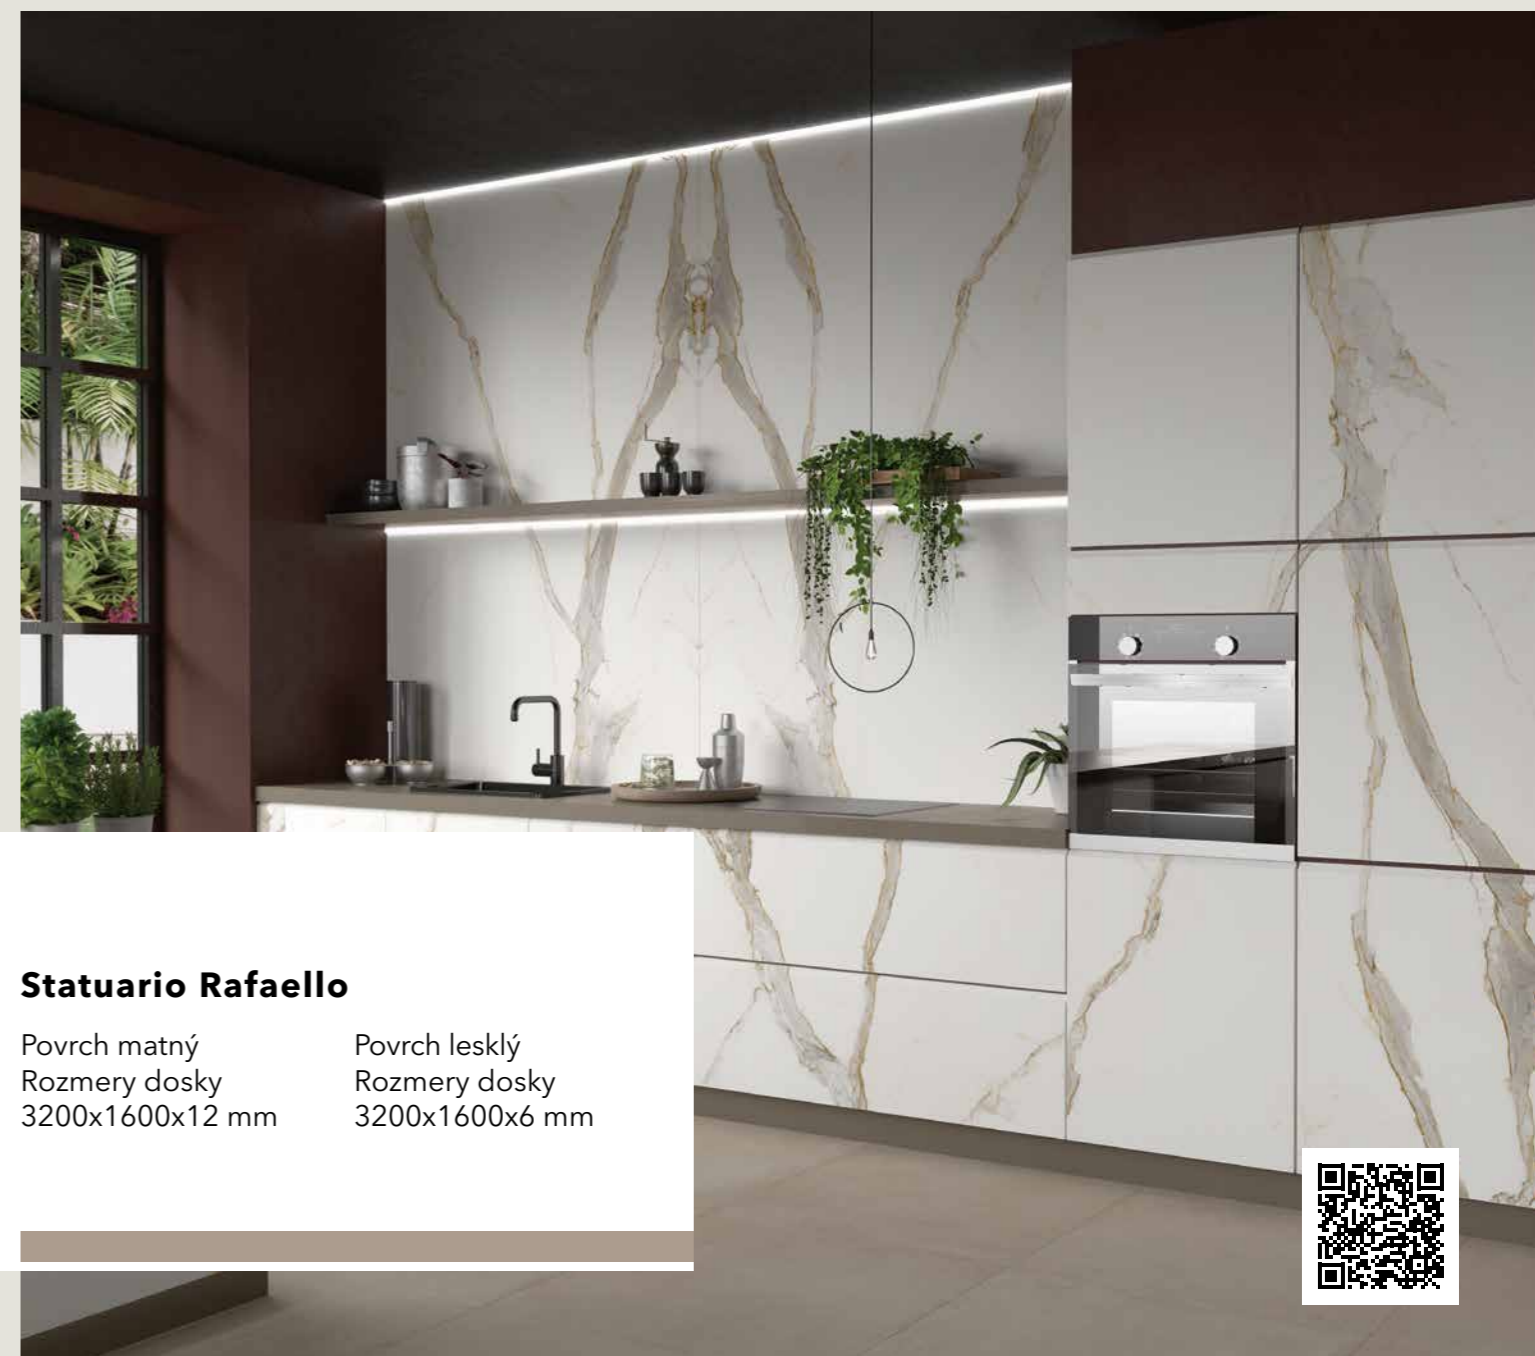

Statuario Raffaello

Povrch matný	Povrch lesklý
Rozmery dosky	Rozmery dosky
3200x1600x12 mm	3200x1600x6 mm