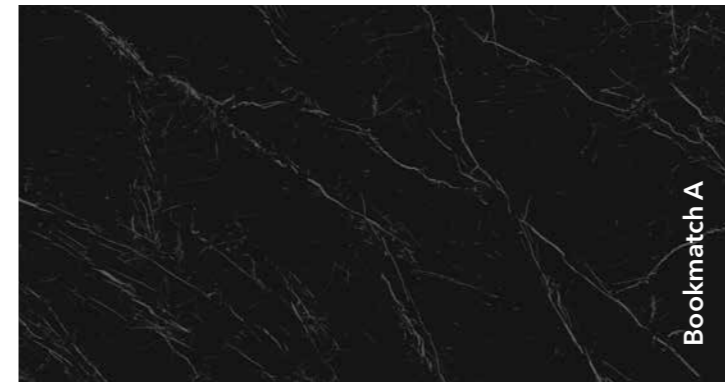

Negev

Povrch matný
Rozmery dosky
3200x1600x12 mm
3200x1600x6 mm

Bookmatch A

Bookmatch B

Nero Marquina

Povrch matný
Rozmery dosky
3200x1600x12 mm
3200x1600x6 mm

Povrch lesklý
Rozmery dosky
3200x1600x6 mm

Dekory označené ako Bookmatch sú k dispozícii vo verziách A a B: jeden zrkadlí druhý, čo vytvára dojem otvorenej knihy.