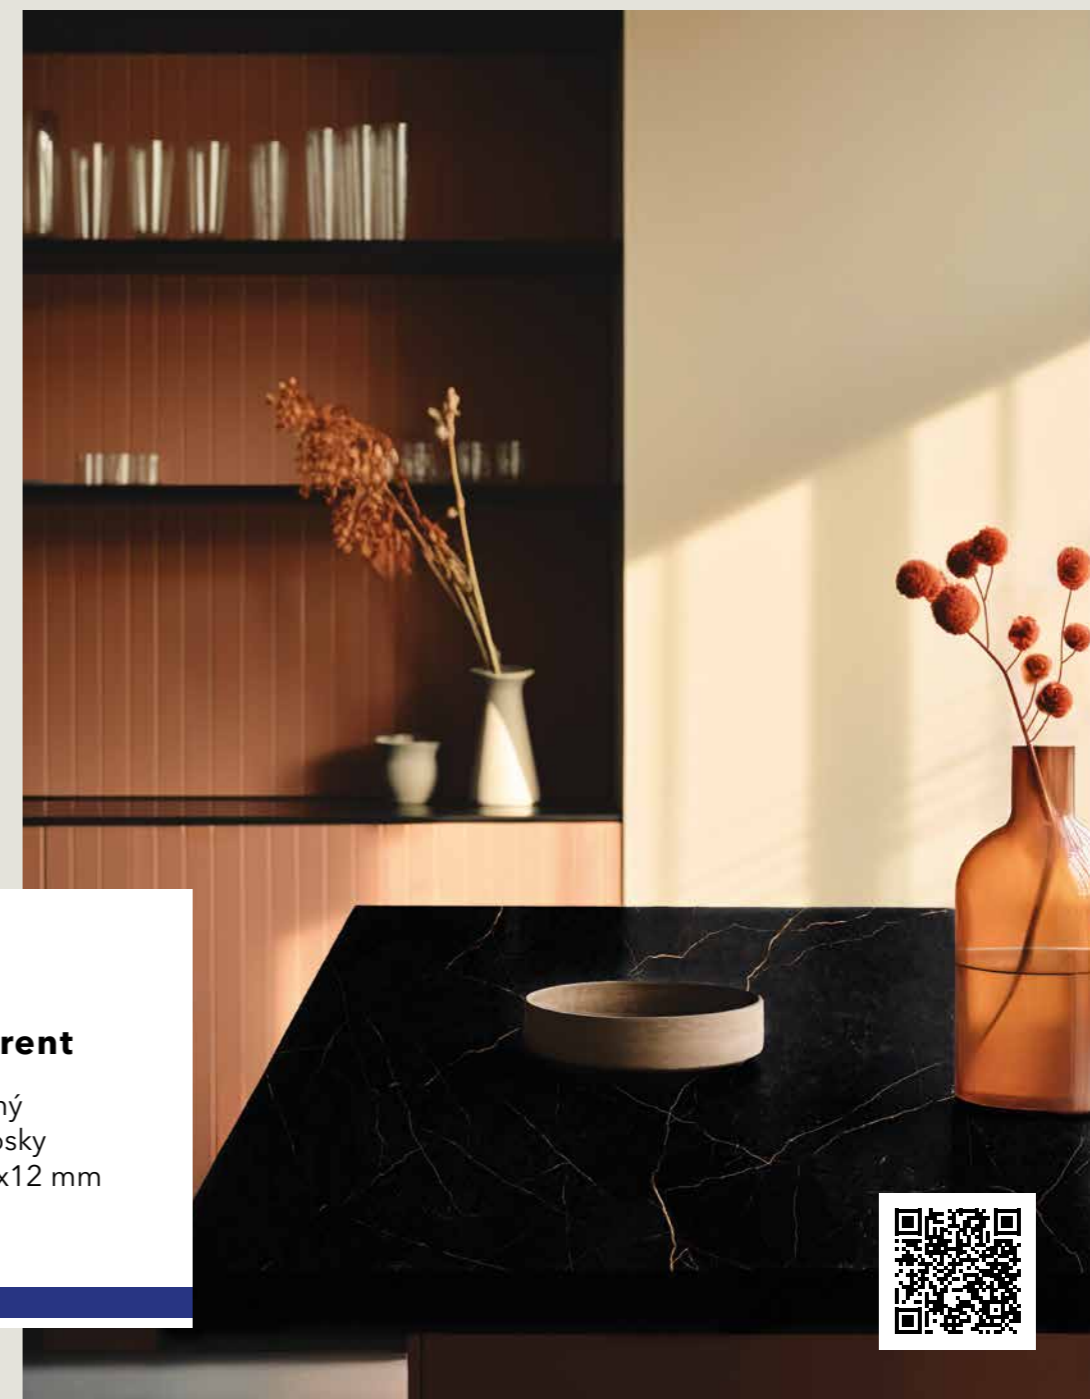

Negev

Povrch matný
Rozmery dosky
3200x1600x12 mm
3200x1600x6 mm

Bookmatch A

Bookmatch B

Nero Marquina

Povrch matný
Rozmery dosky
3200x1600x12 mm
3200x1600x6 mm

Povrch lesklý
Rozmery dosky
3200x1600x6 mm

Dekory označené ako Bookmatch sú k dispozícii vo verziách A a B: jeden zrkadlí druhý, čo vytvára dojem otvorenej knihy.