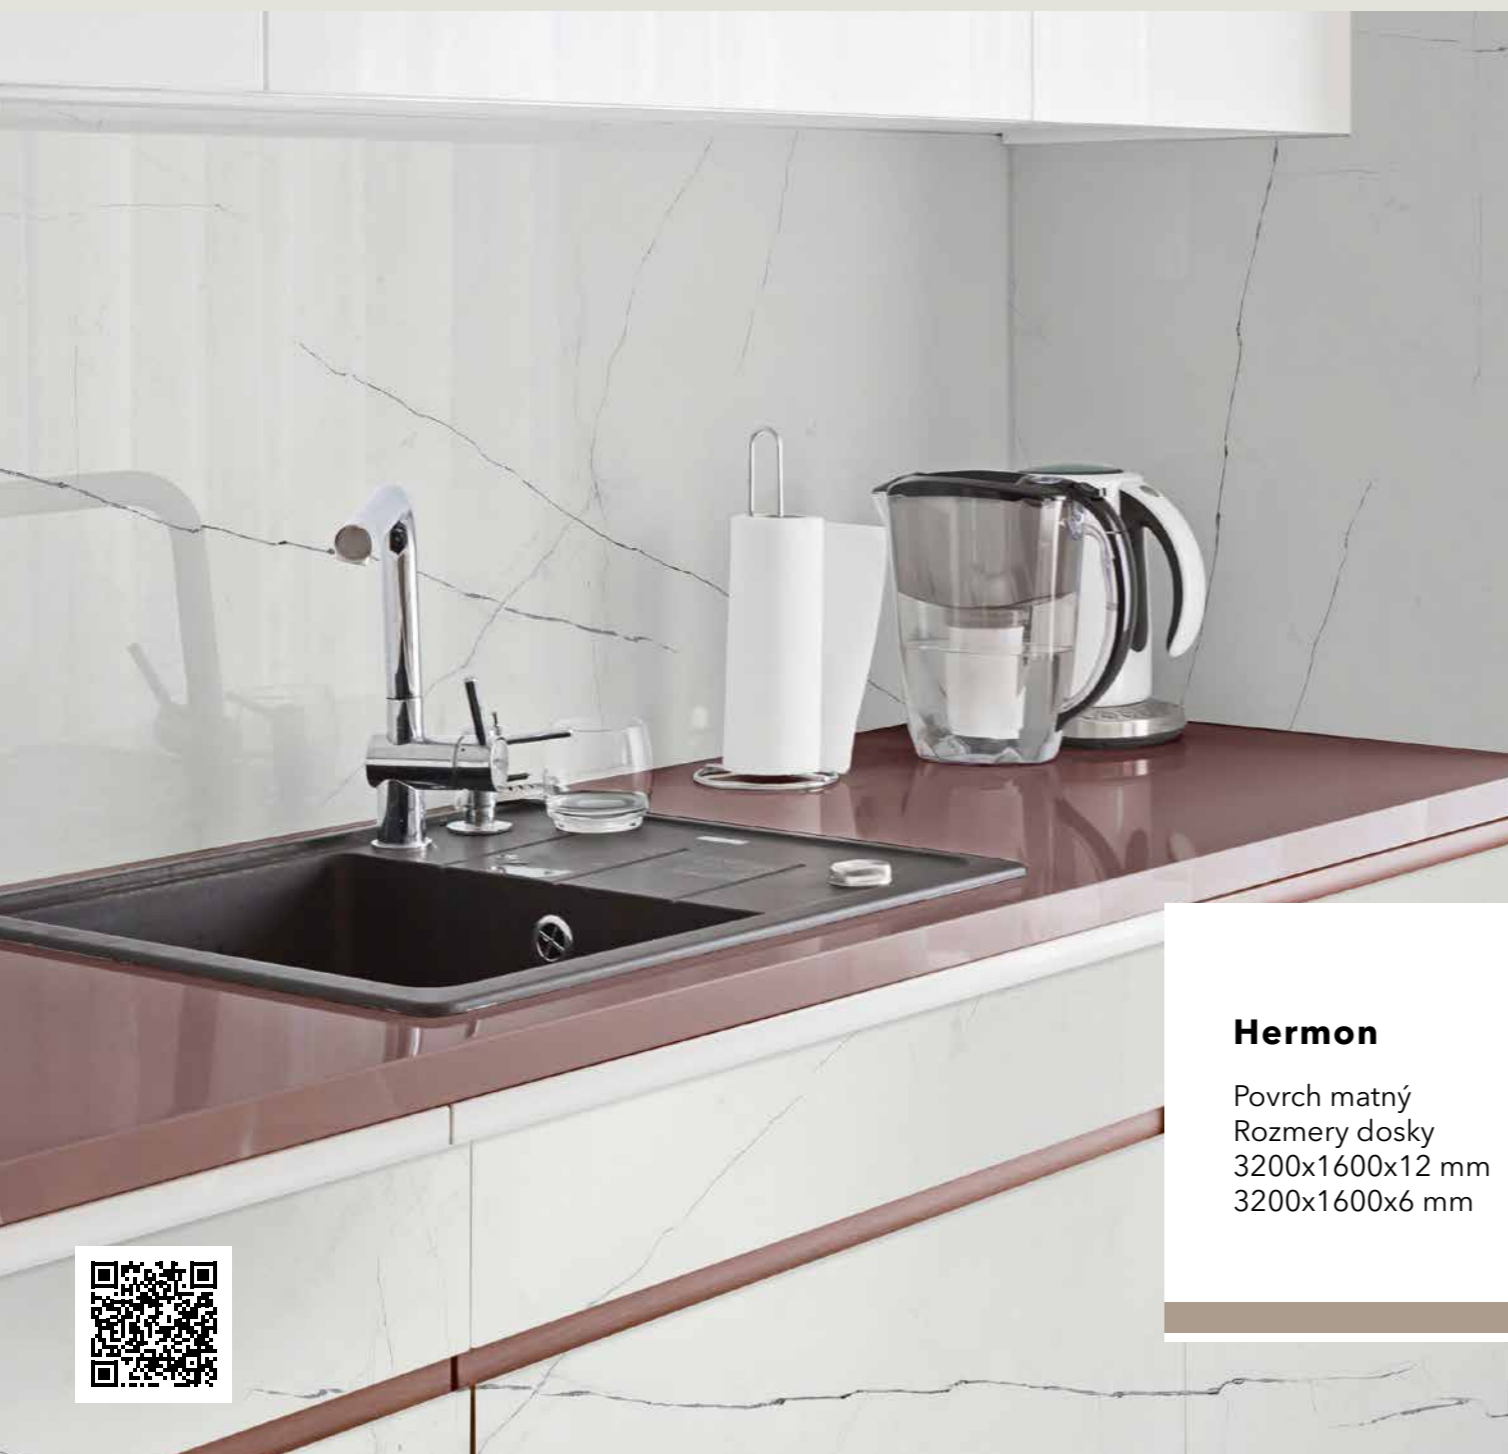

Deska má vzor po celé své tloušťce.

Grey Soap Fullbody 3D

Povrch matný
Rozměry desky
3200x1600x12 mm

Hermon

Povrch matný
Rozměry desky
3200x1600x12 mm
3200x1600x6 mm

Dekory označené ako Bookmatch sú k dispozícii vo verziách A a B: jeden zrkadlí druhý, čo vytvára dojem otvorenej knihy.