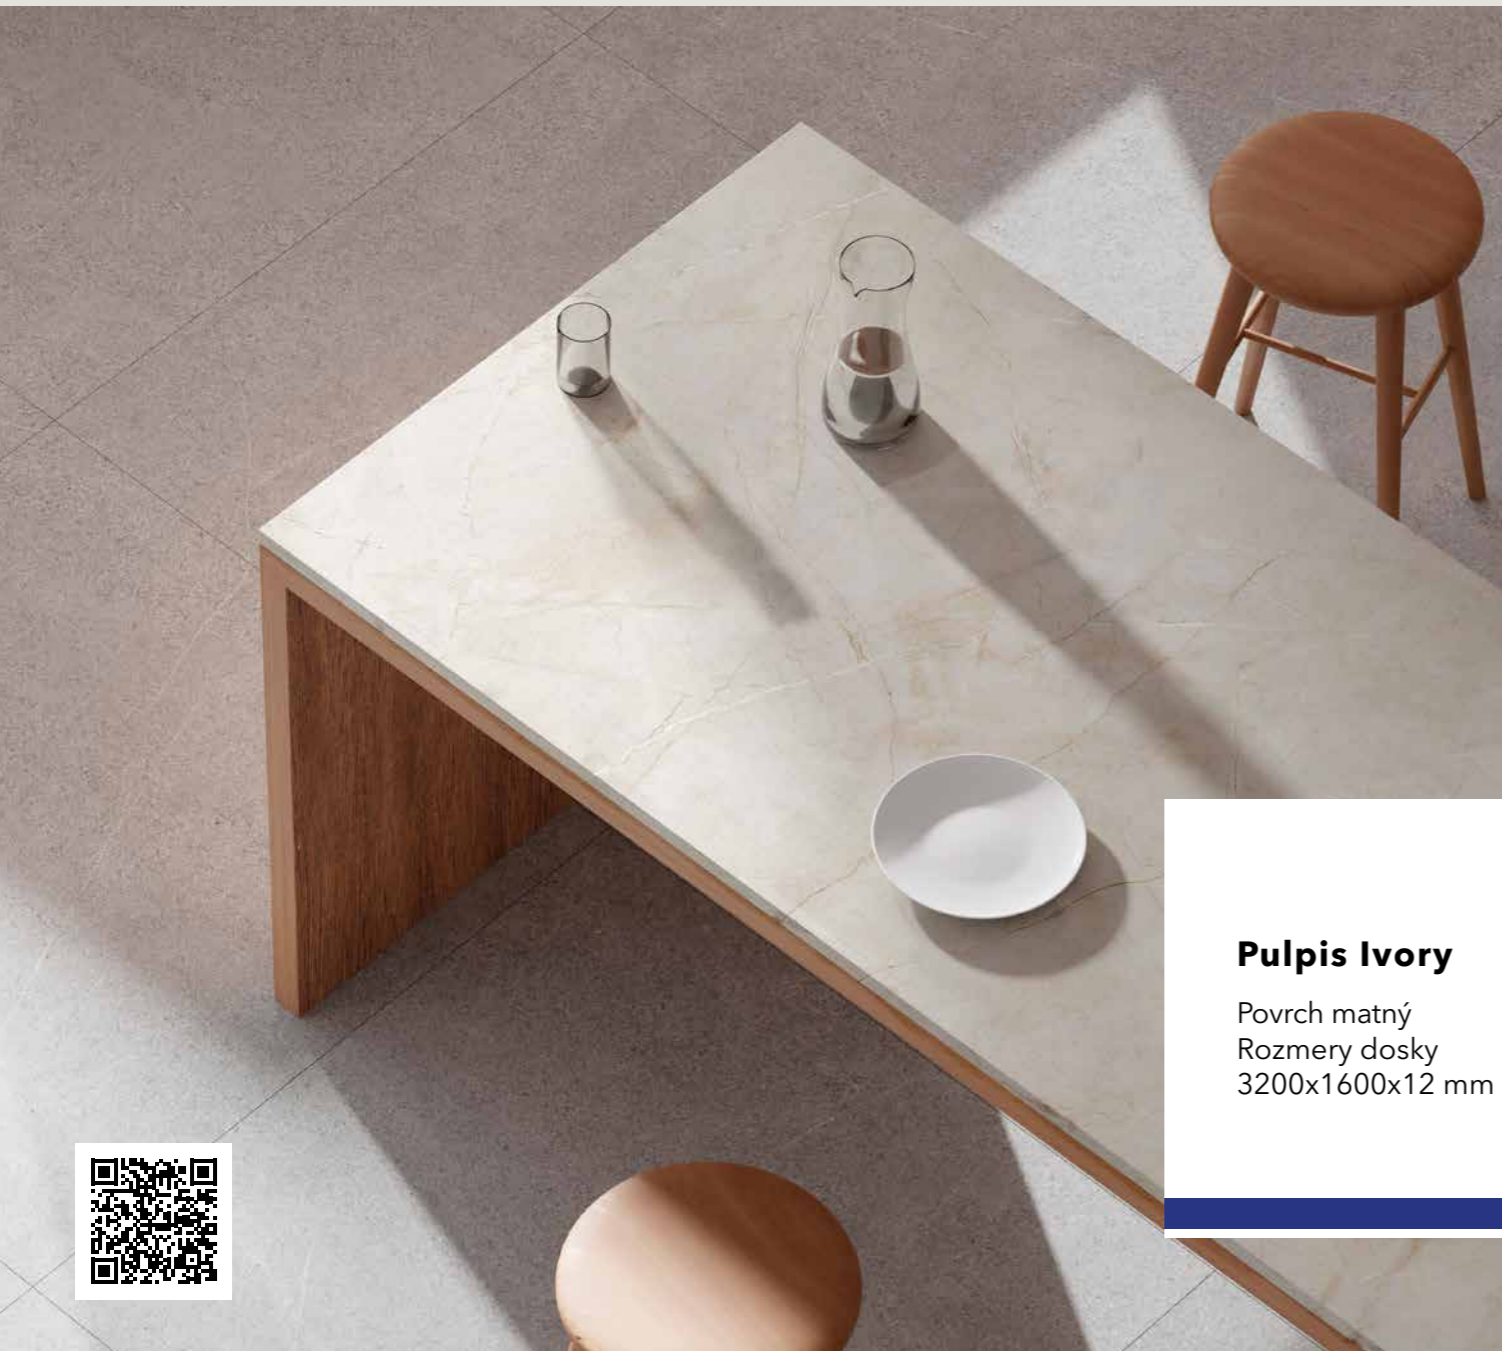

Pulpis Ivory

Povrch matný
Rozmery dosky
3200x1600x12 mm