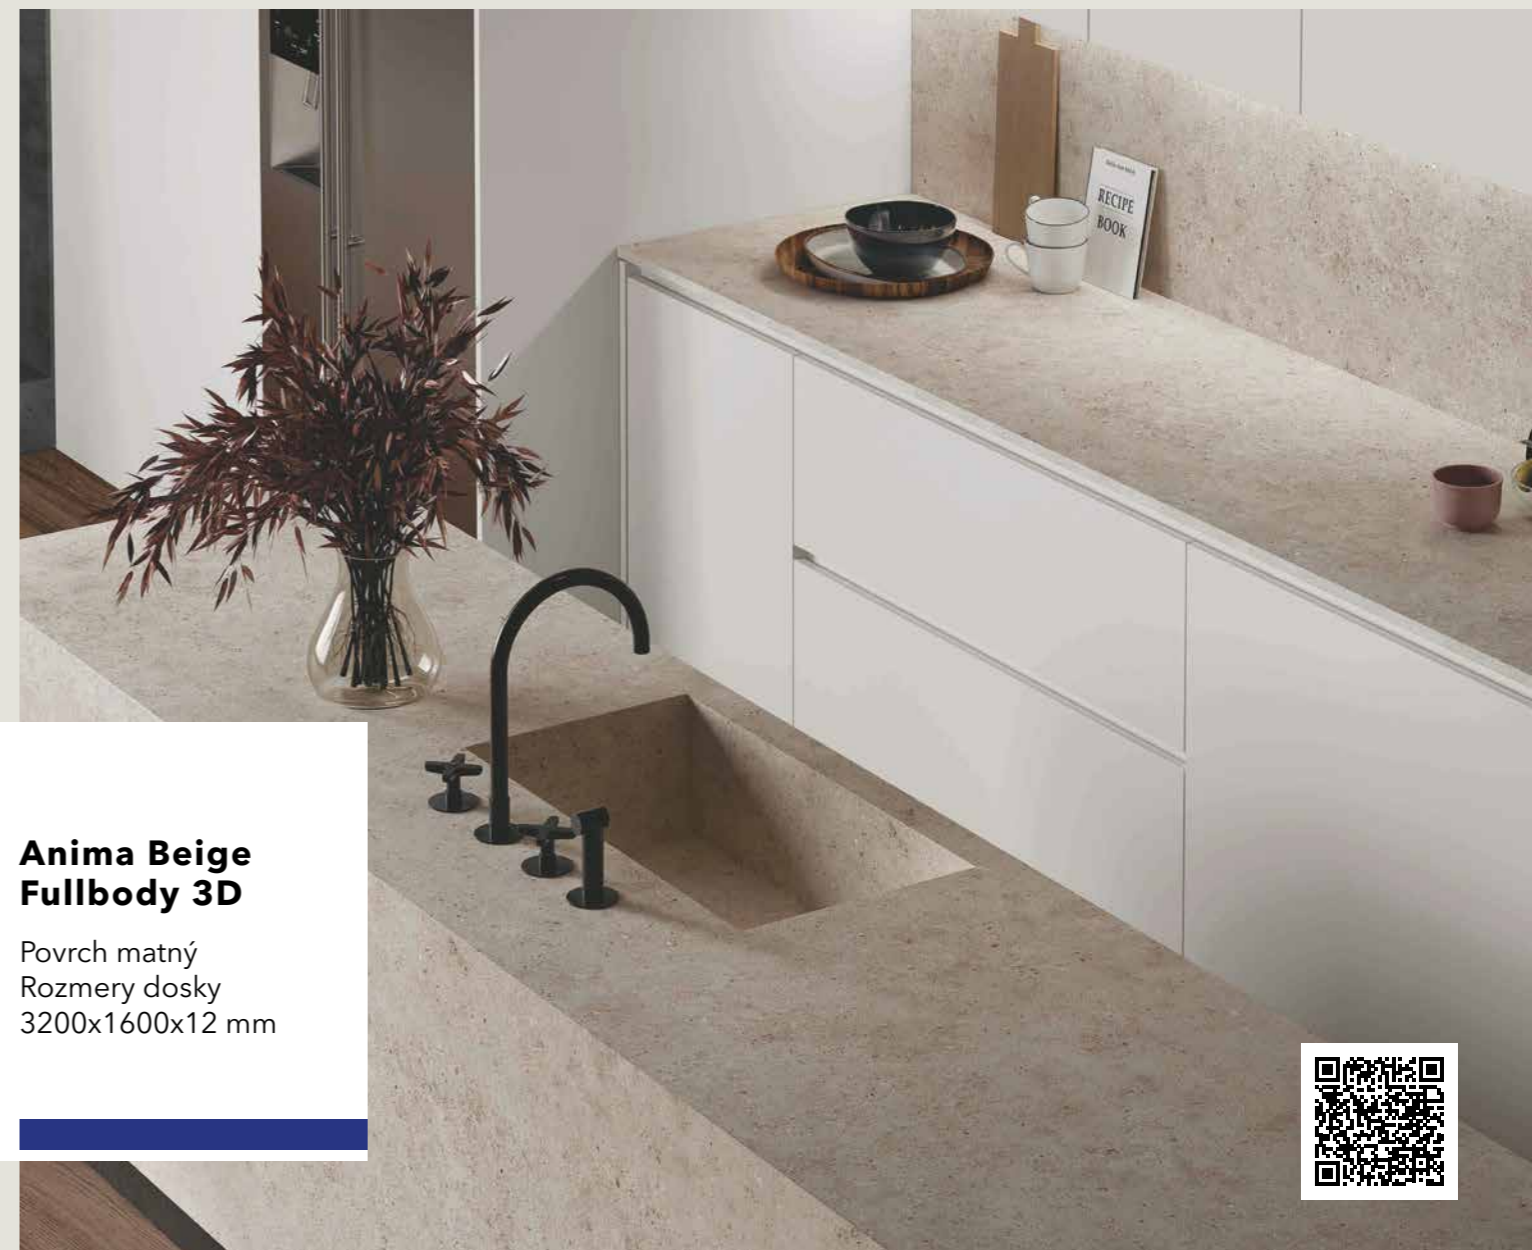

Patagonia

Absolute

Povrch matný
Rozmery dosky
3200x1600x12 mm

Dekory označené ako Bookmatch sú k dispozícii vo verziách A a B: jeden zrkadlí druhý, čo vytvára dojem otvorenej knihy.

Anima Beige Fullbody 3D