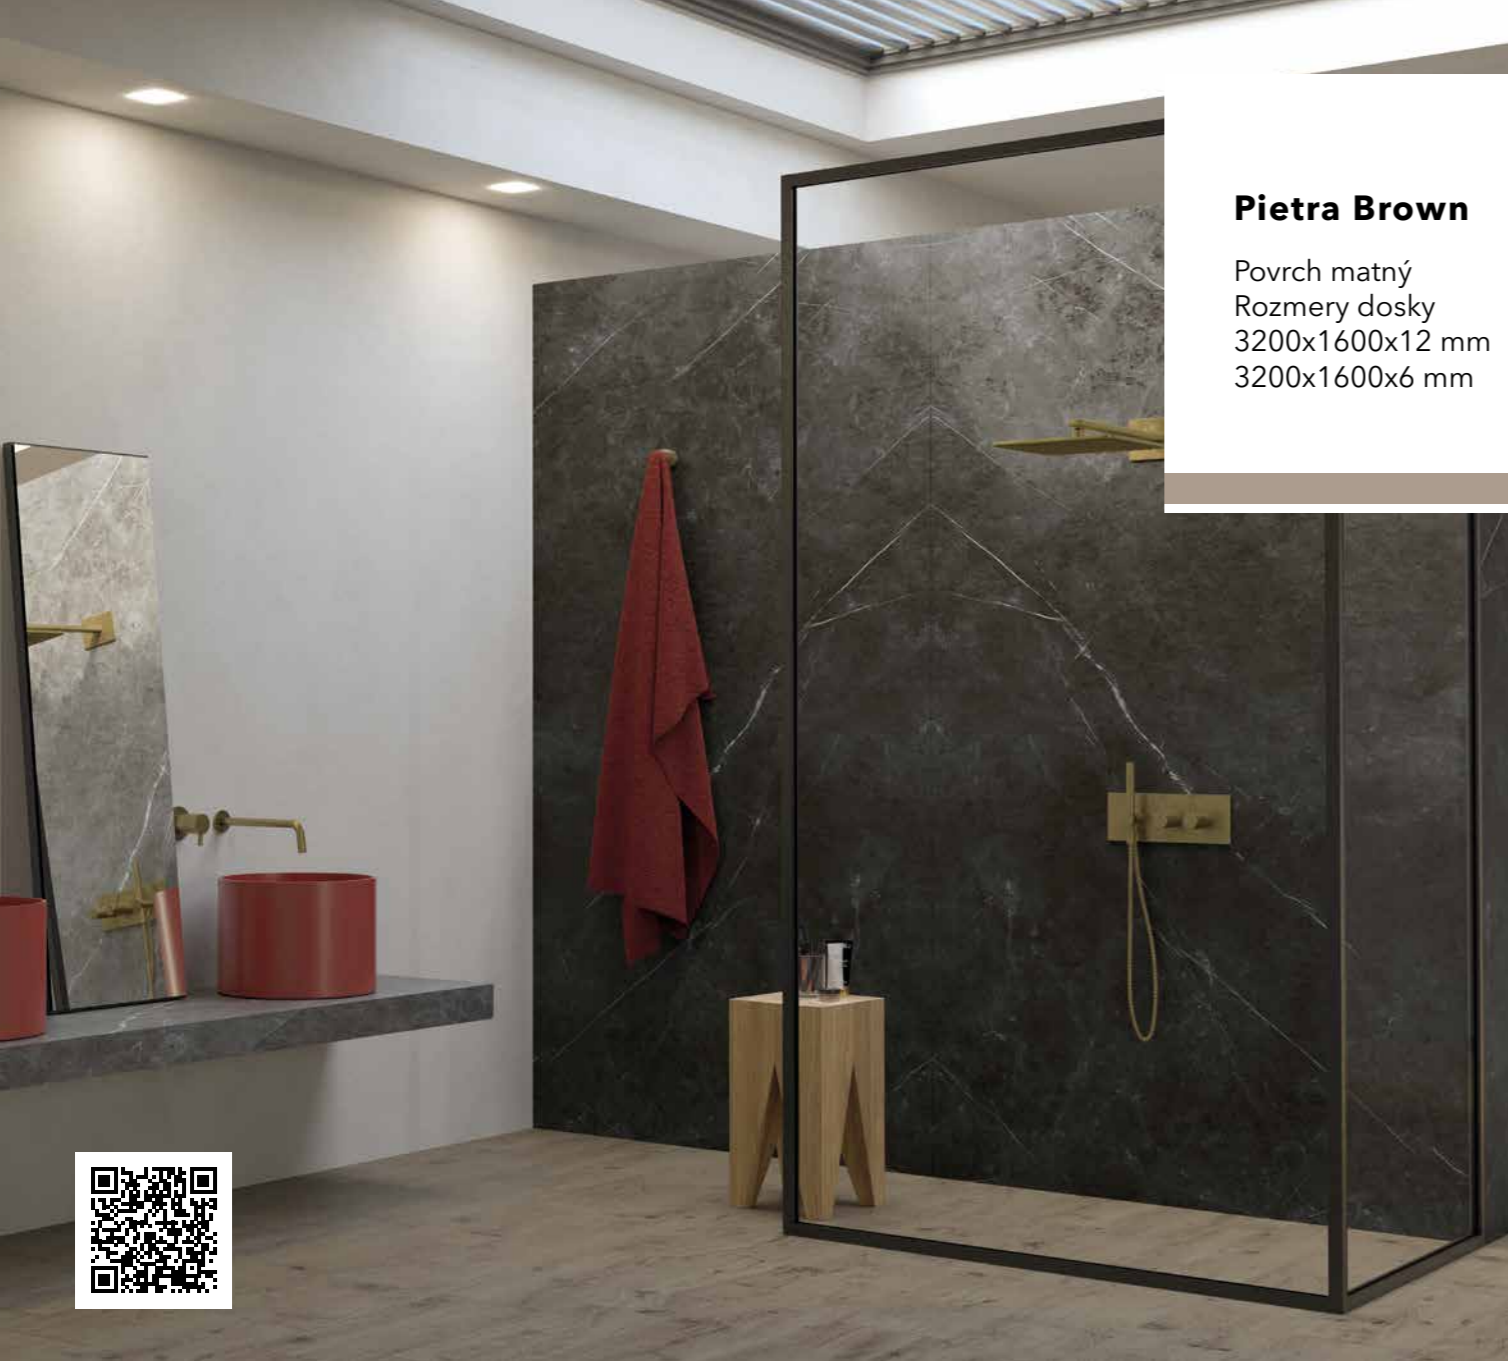

Pietra Brown

Povrch matný
Rozmery dosky
3200x1600x12 mm
3200x1600x6 mm