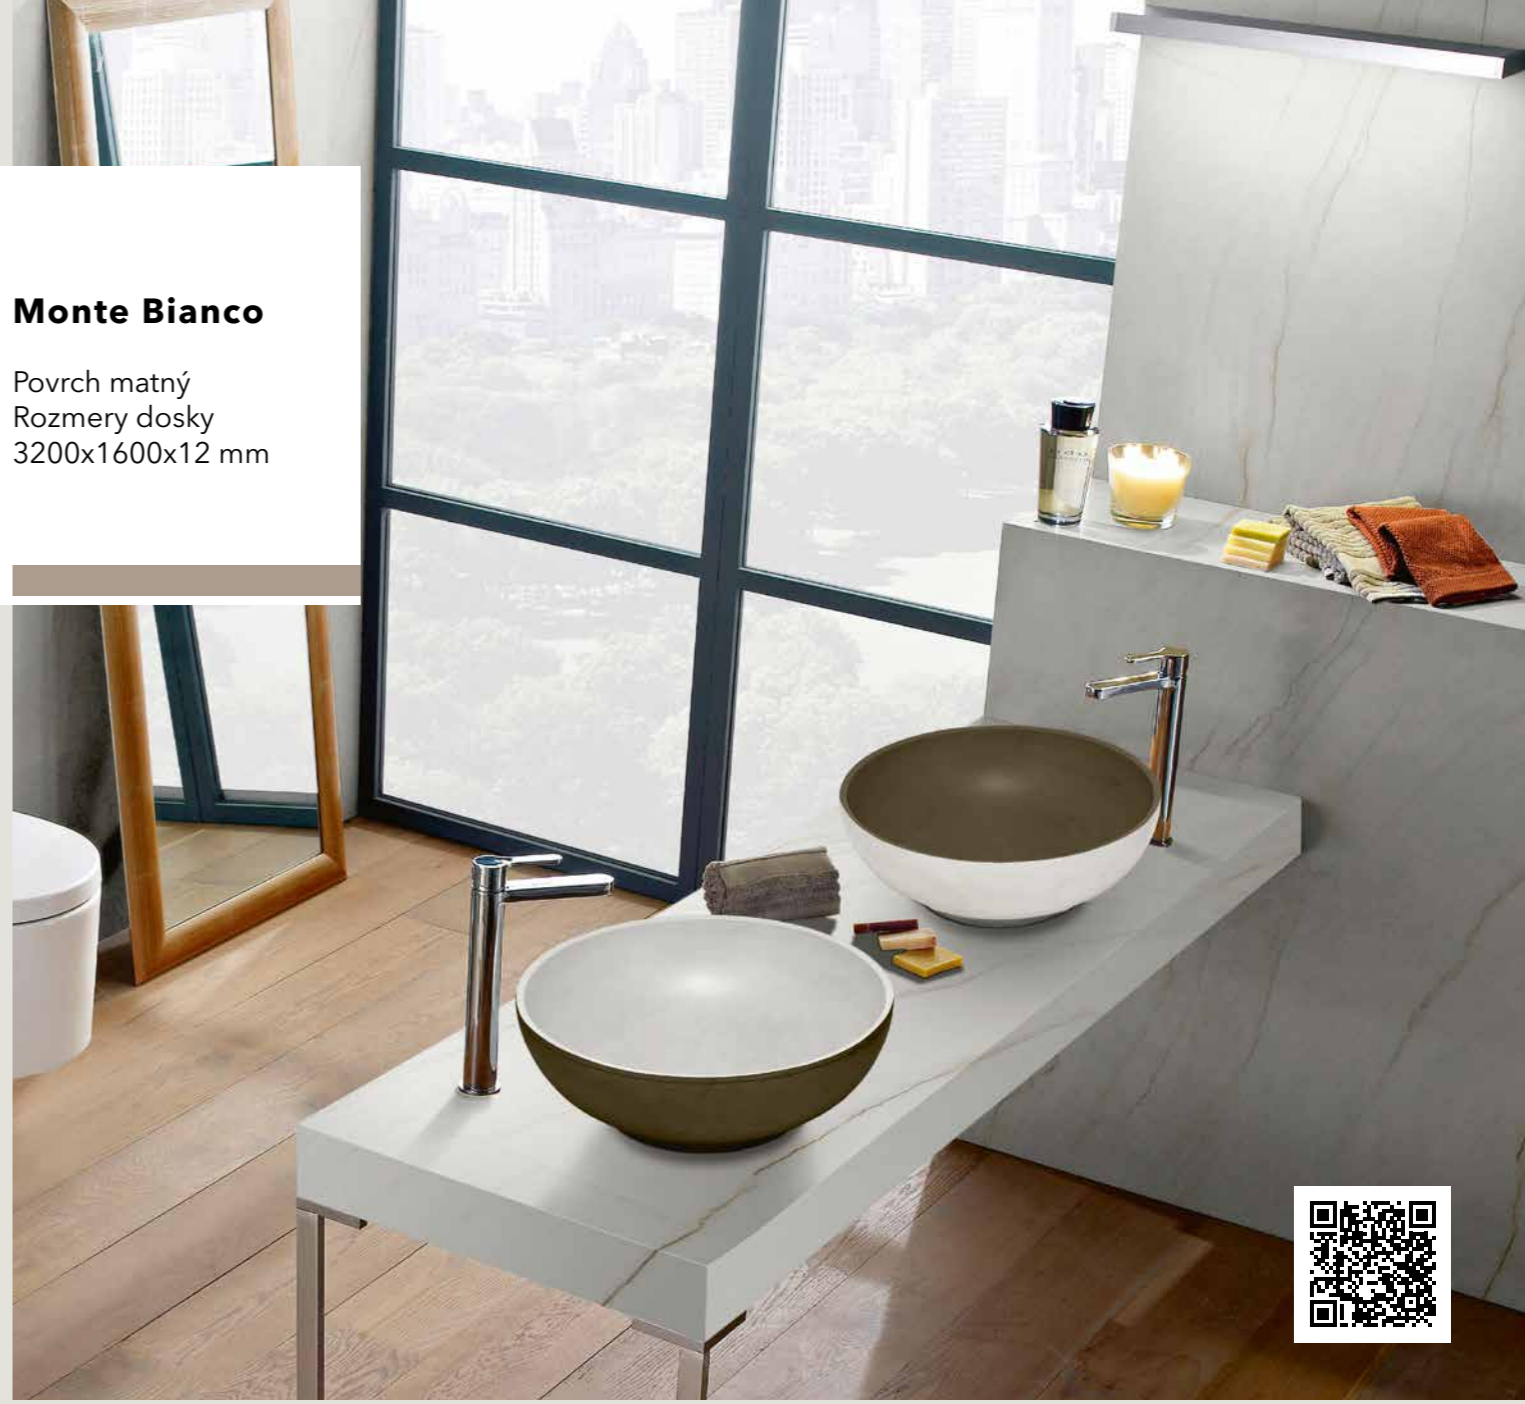

Monte Bianco

Povrch matný
Rozmery dosky
3200x1600x12 mm