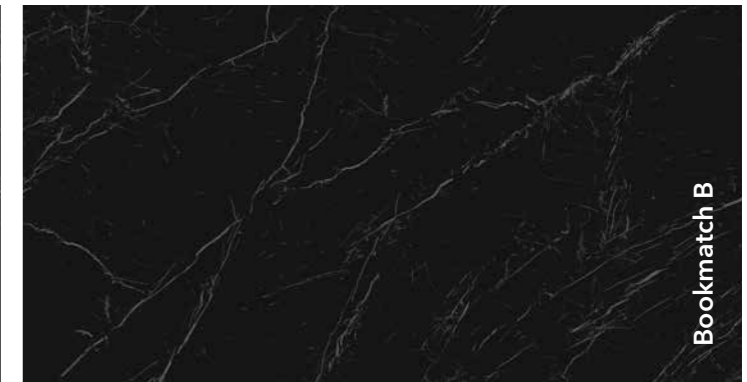

Negev

Povrch matný
Rozmery dosky
3200x1600x12 mm
3200x1600x6 mm

Bookmatch A

Bookmatch B

Nero Marquina

Povrch matný
Rozmery dosky
3200x1600x12 mm
3200x1600x6 mm

Povrch lesklý
Rozmery dosky
3200x1600x6 mm

Dekory označené ako Bookmatch sú k dispozícii vo verziách A a B: jeden zrkadlí druhý, čo vytvára dojem otvorenej knihy.